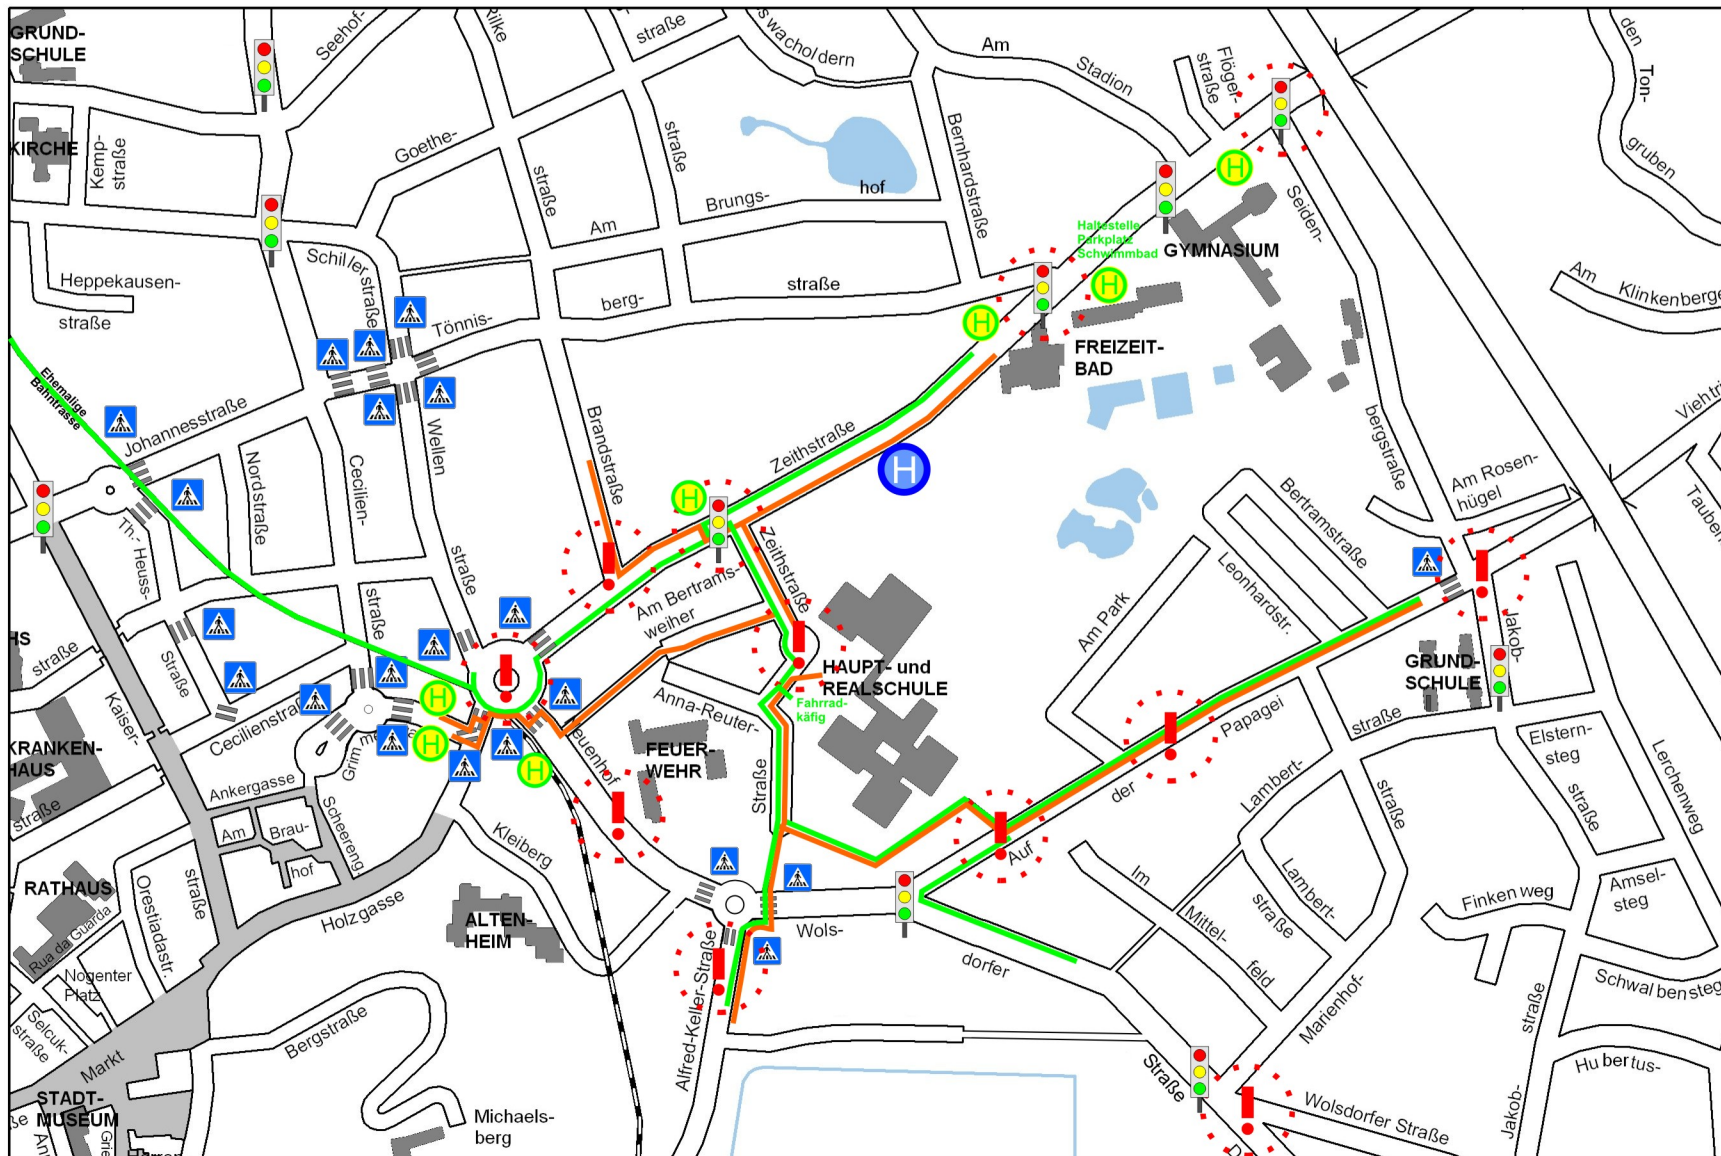

# Schulzentrum Neuenhof, Siegburg

## Schulwegplan für Fußgänger und Radfahrer

### Legende

- Empfohlener Fußweg
- Empfohlener Fahrradweg
- Zebrastrassen
- Ampel
- VORSICHT ! Besondere Gefahrenstelle
- Bushaltestelle
- Elternhaltemöglichkeit

Stand: Januar 2015  
0 60 120 180 240 300  
Meter