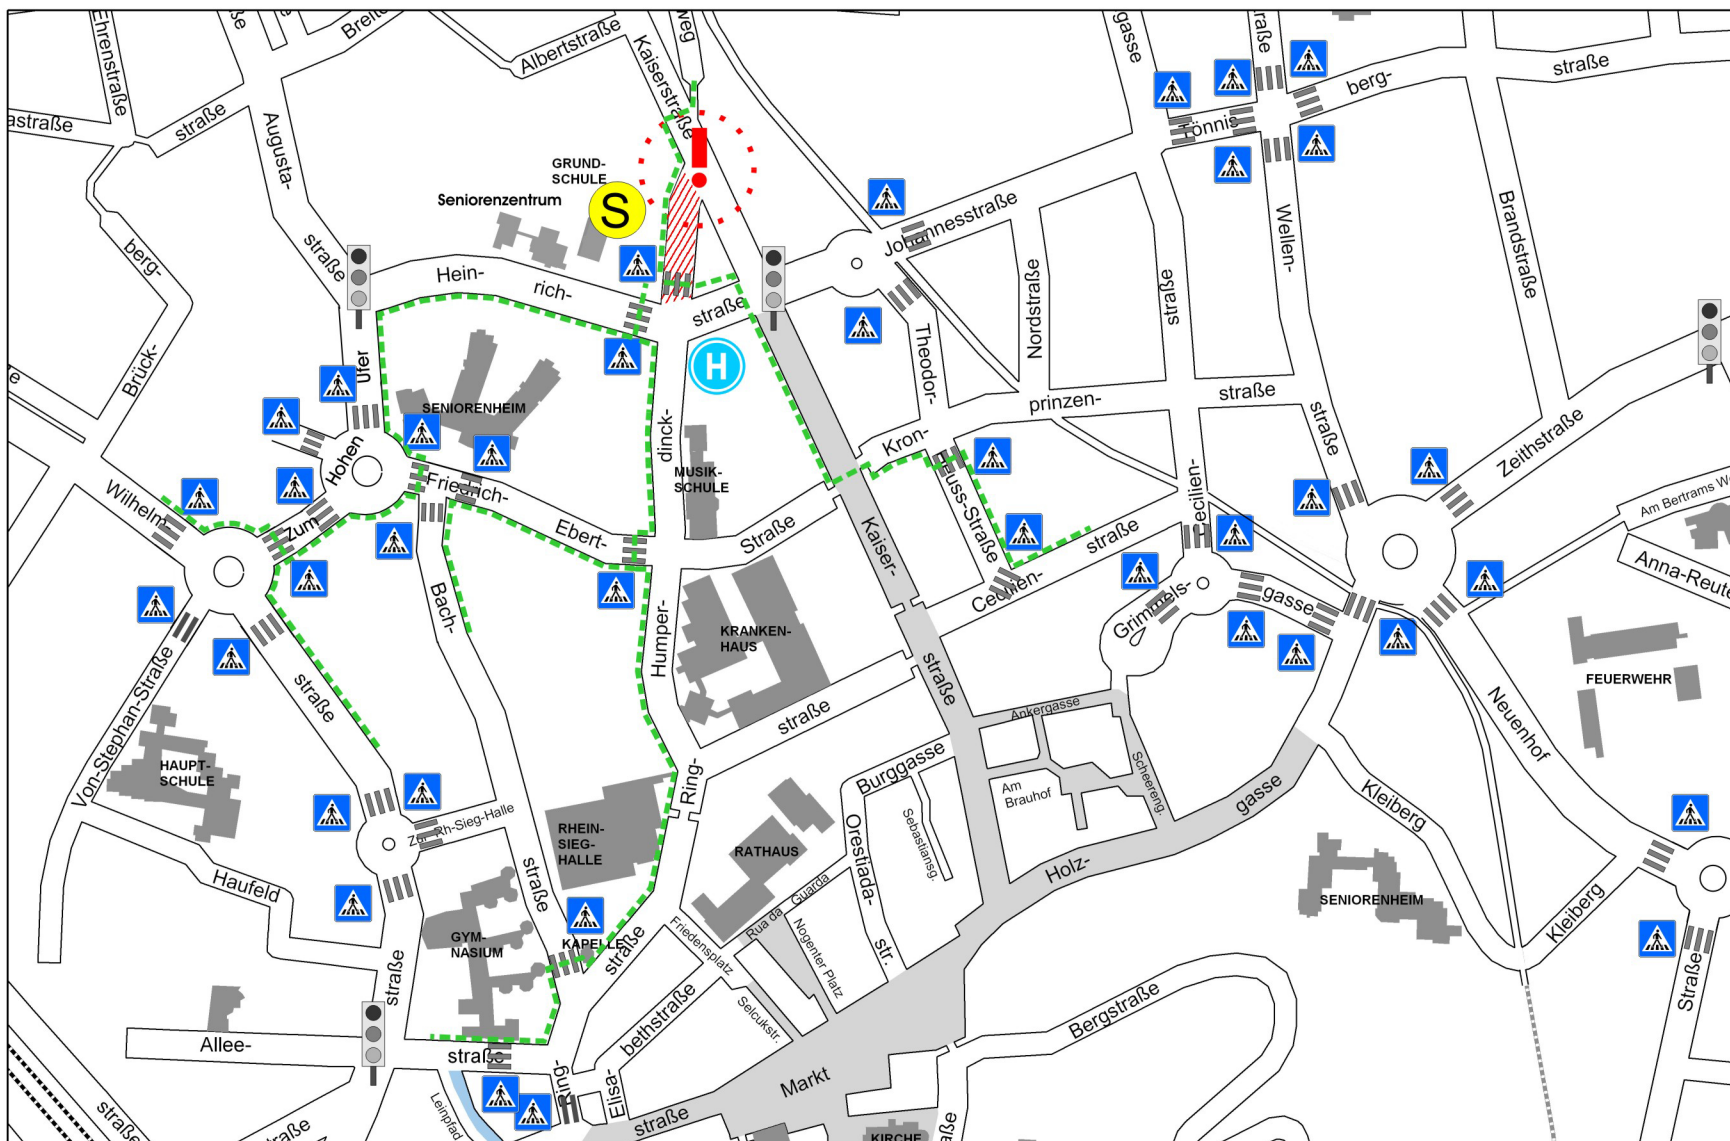

KREISSTADT SIEGBURG

Empfohlener Schulweg zur Grundschule Humperdinckstraße (Bezirk 1)

Legende

- Schule
- Empfohlener Schulweg
- Zebrastreifen
- Ampel
- VORSICHT!
Keine Überquerungshilfe
- Eltern-Halte-möglichkeit
- In diesem Bereich bitte NICHT halten