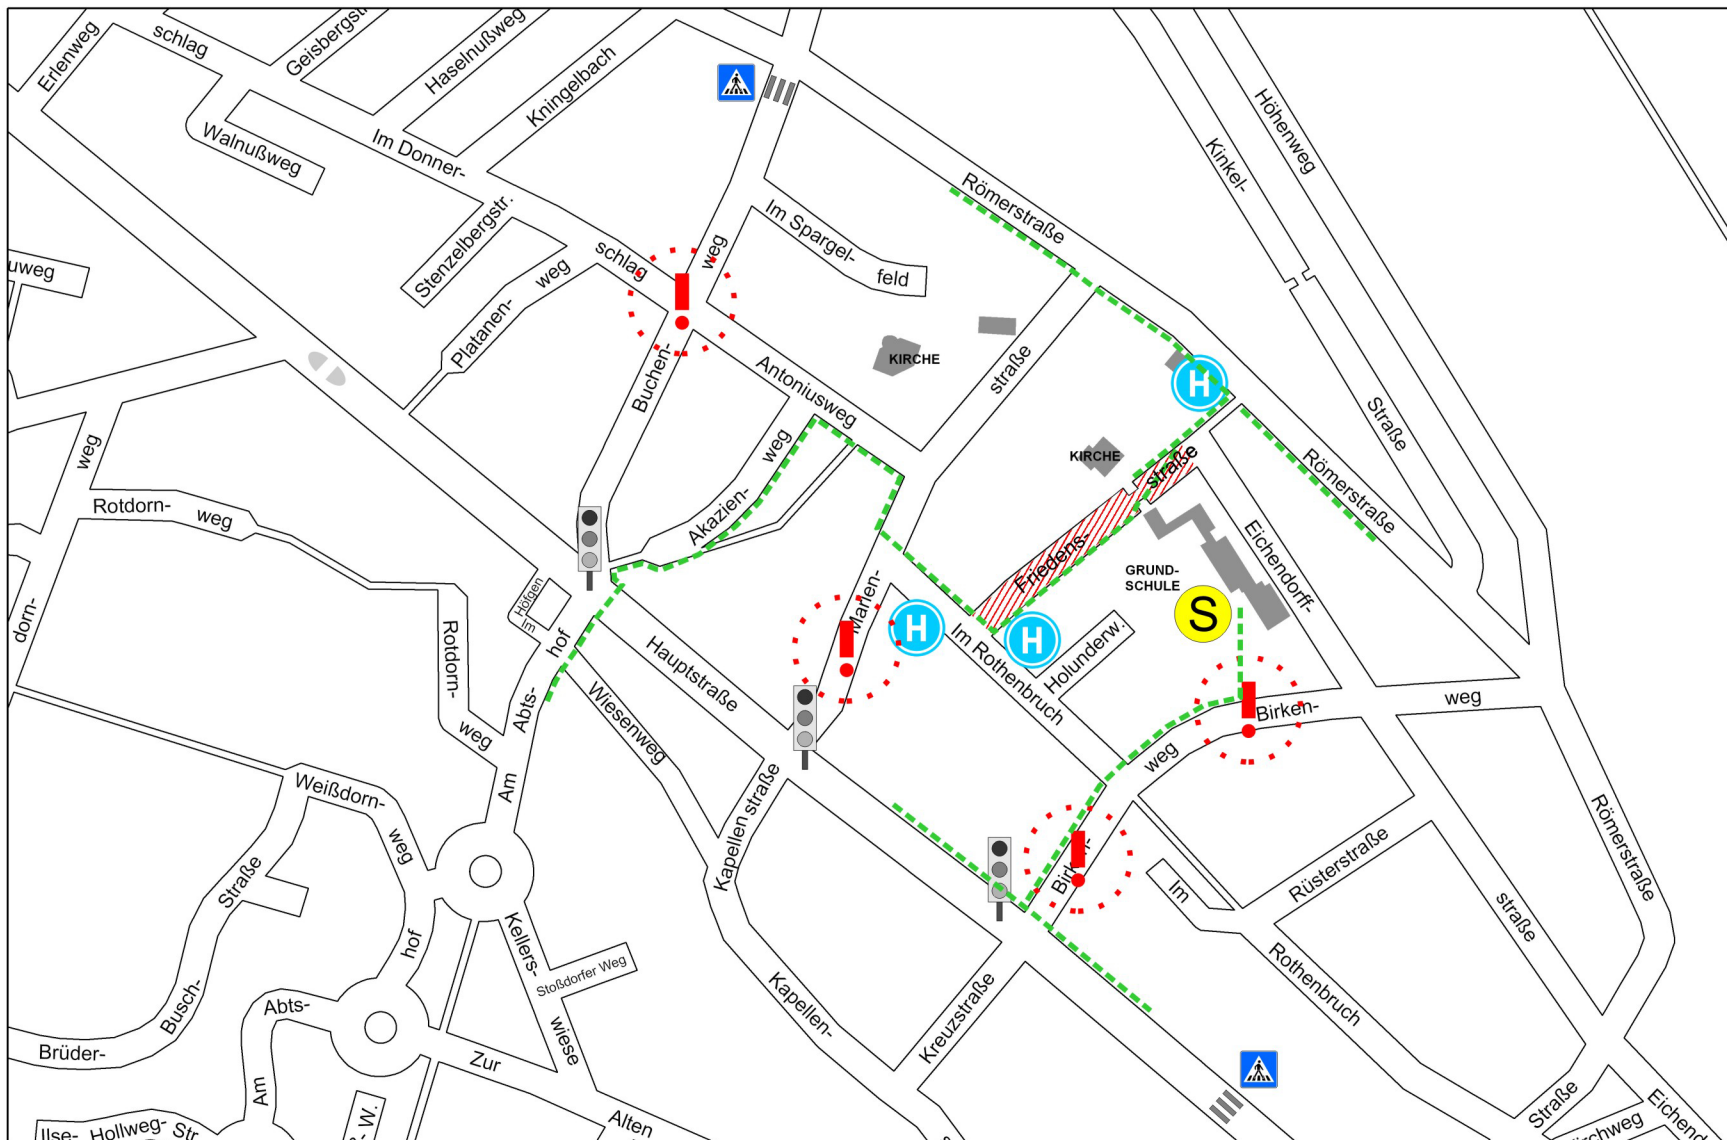

# KREISSTADT SIEGBURG

## Empfohlener Schulweg zur Grundschule Kaldauen (Bezirk 6)

### Legende

- Schule
- Empfohlener Schulweg
- Zebrastreifen
- Ampel
- VORSICHT!  
Keine Überquerungshilfe
- Eltern-Haltemöglichkeit
- In diesem Bereich bitte NICHT halten

Stand: Juni 2014