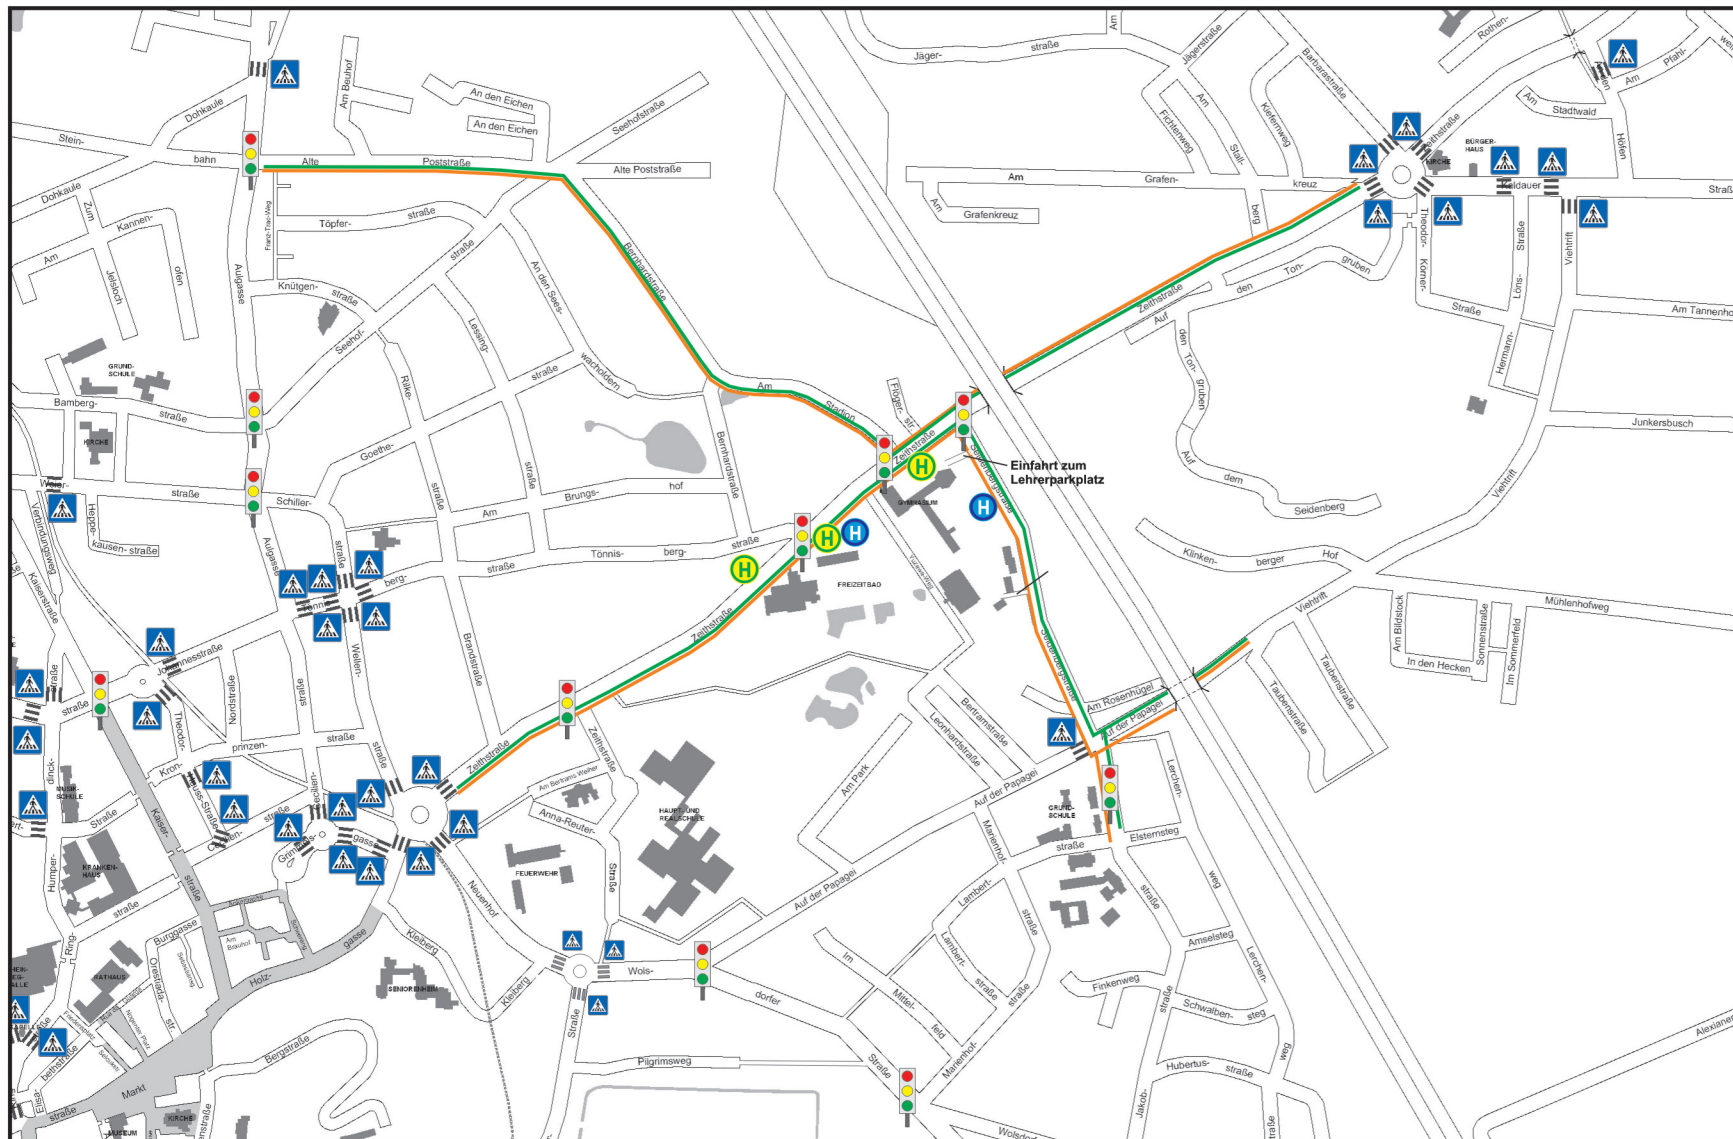

Anno-Gymnasium Siegburg

Schulwegplan für Fußgänger und Radfahrer

Legende

-  Empfohlener Fußweg
-  Empfohlener Fahrradweg
-  Zebrastreifen
-  Ampel
-  Bushaltestelle
-  Elternhaltemöglichkeit

Stand: Dezember 2015