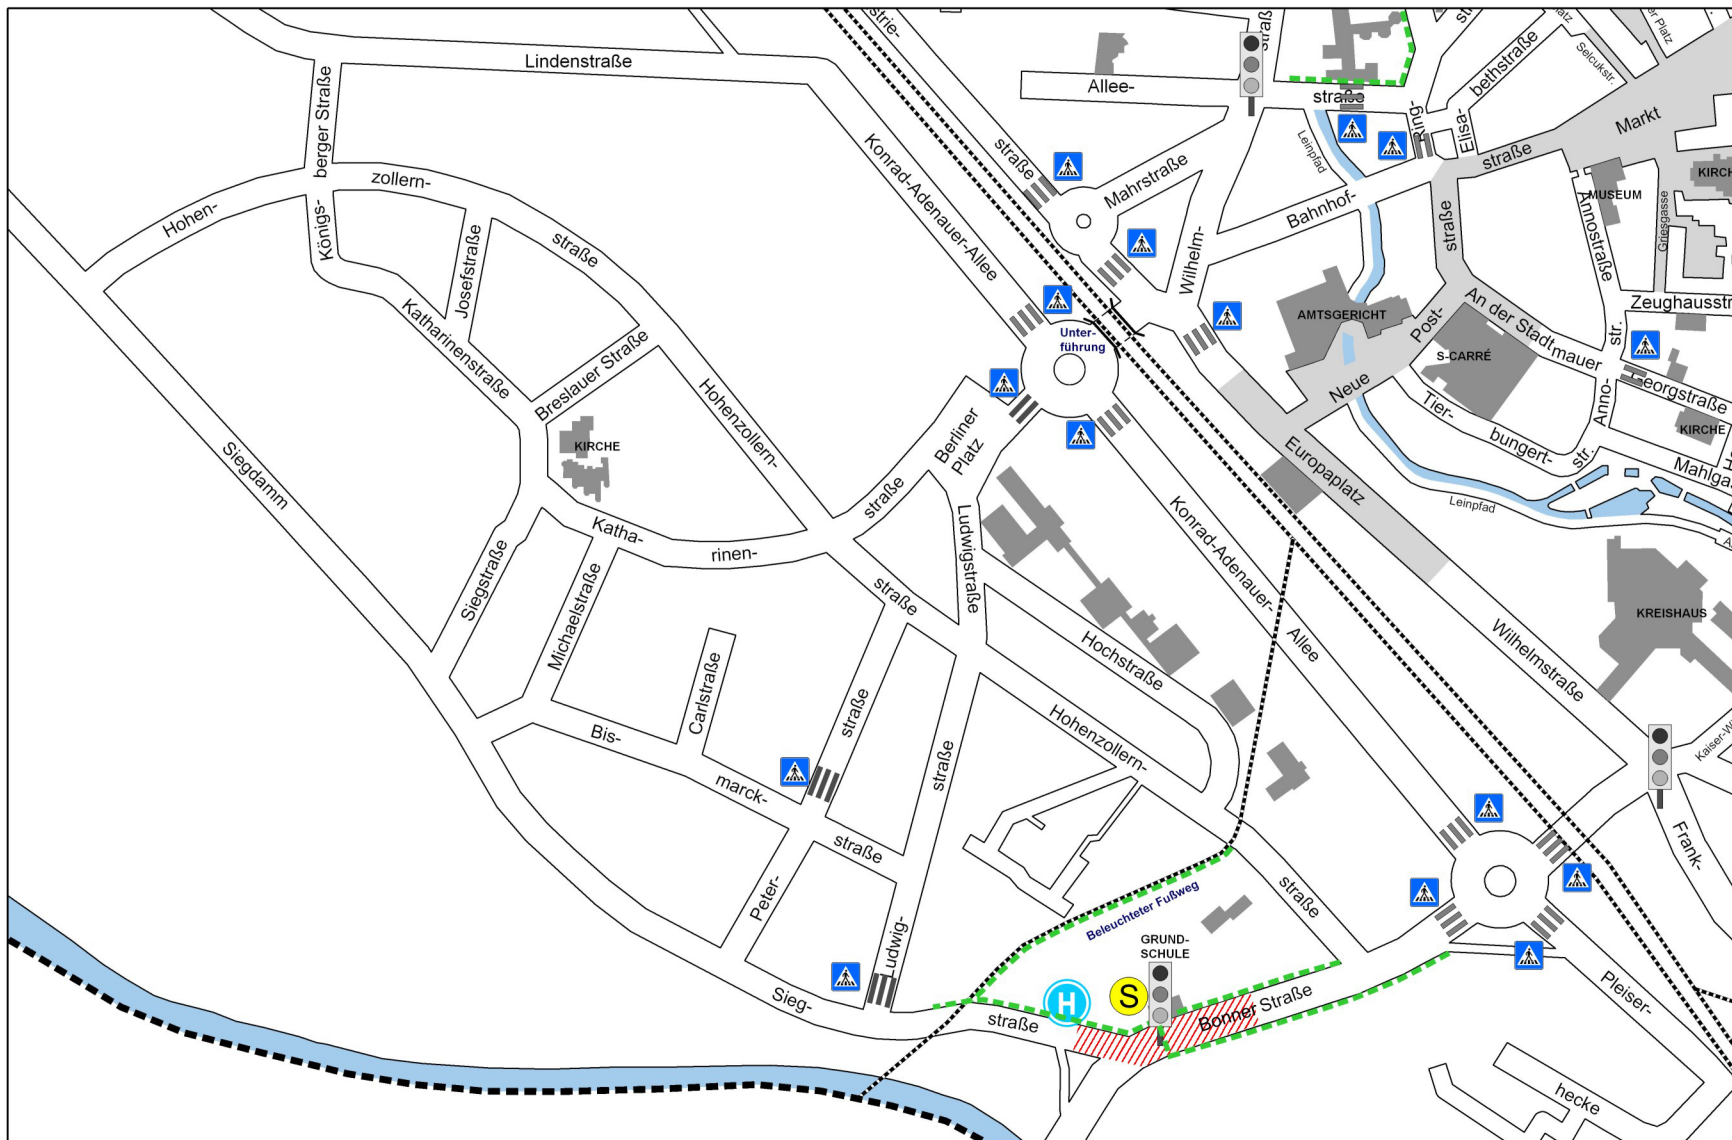

KREISSTADT SIEGBURG

Empfohlener Schulweg zur Grundschule Zange (Bezirk 8)

Legende

-  Schule
-  Empfohlener Schulweg
-  Zebrastreifen
-  Ampel
-  VORSICHT!
Keine Überquerungshilfe
-  Eltern-Haltemöglichkeit
-  In diesem Bereich bitte NICHT halten