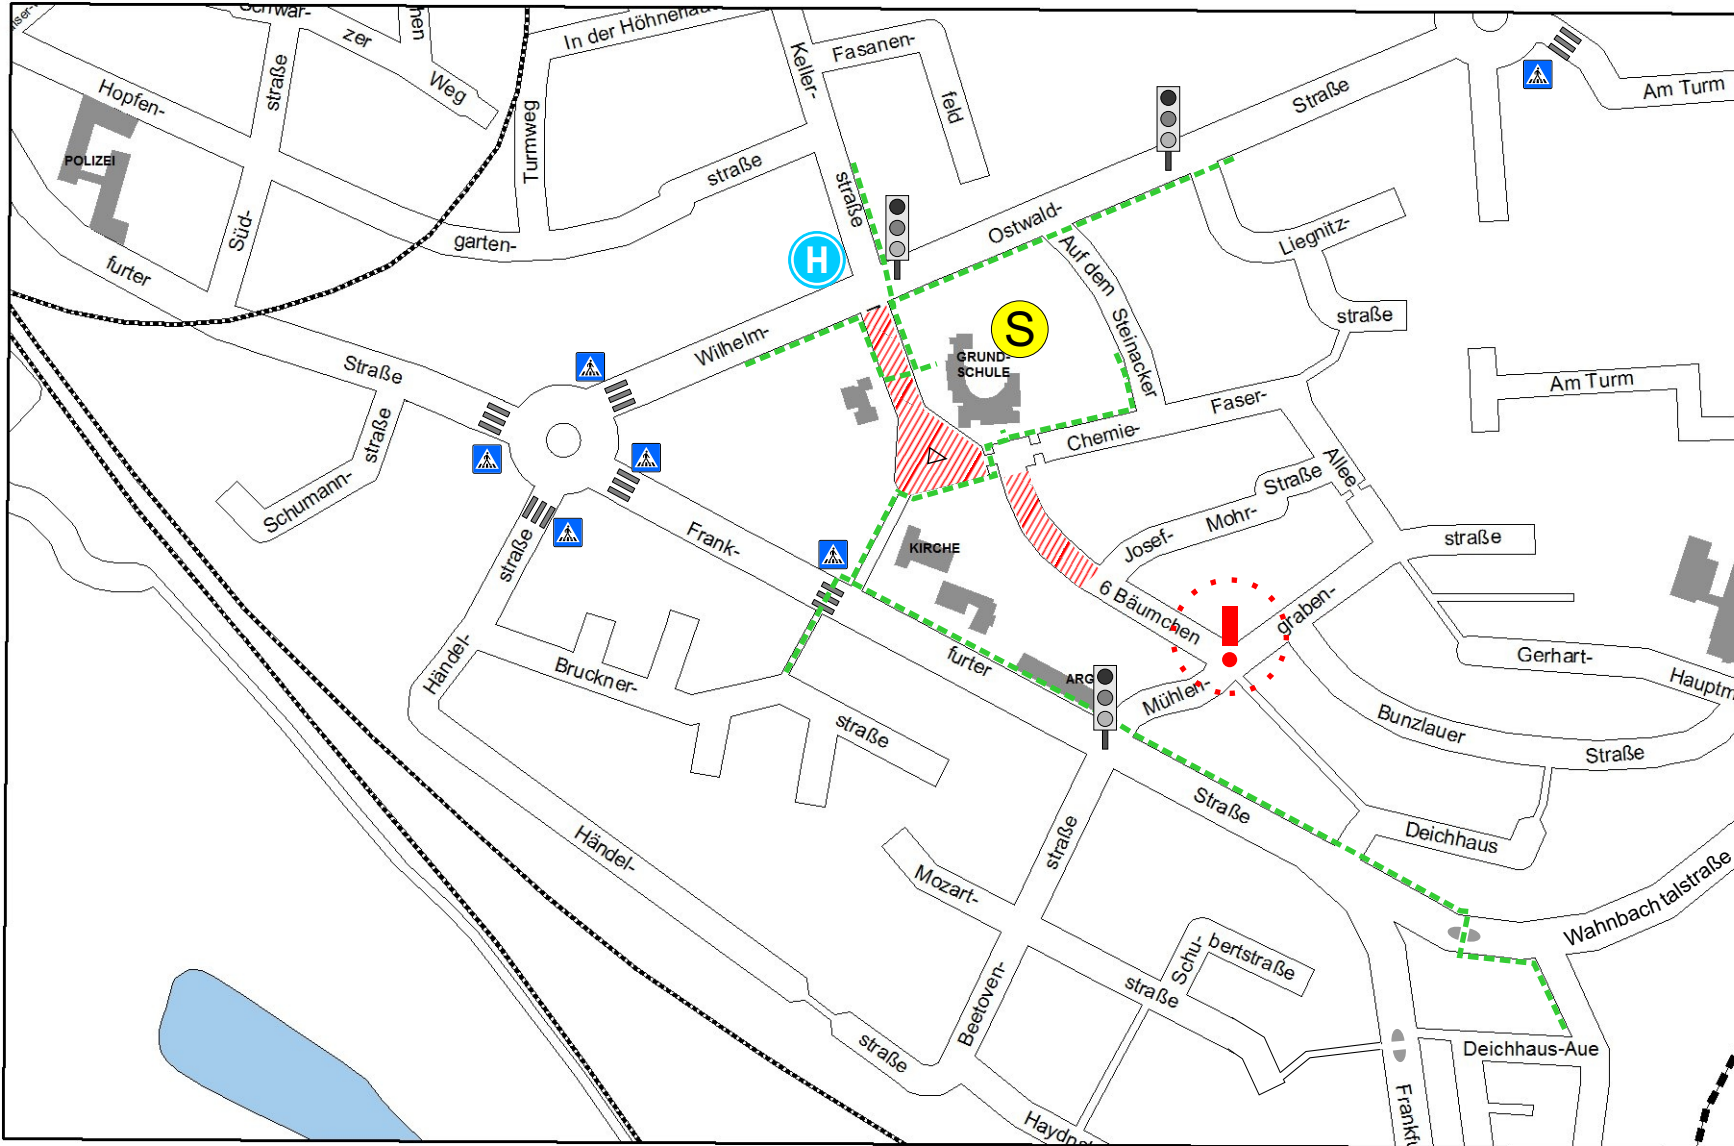

KREISSTADT SIEGBURG

Empfohlener Schulweg zur Grundschule Hans Alfred Keller-Schule (Bezirk 4)

Legende

-  Schule
-  Empfohlener Schulweg
-  Zebrastreifen
-  Ampel
-  **VORSICHT!**
Keine Überquerungshilfe
-  Eltern-Haltemöglichkeit
-  In diesem Bereich bitte NICHT halten