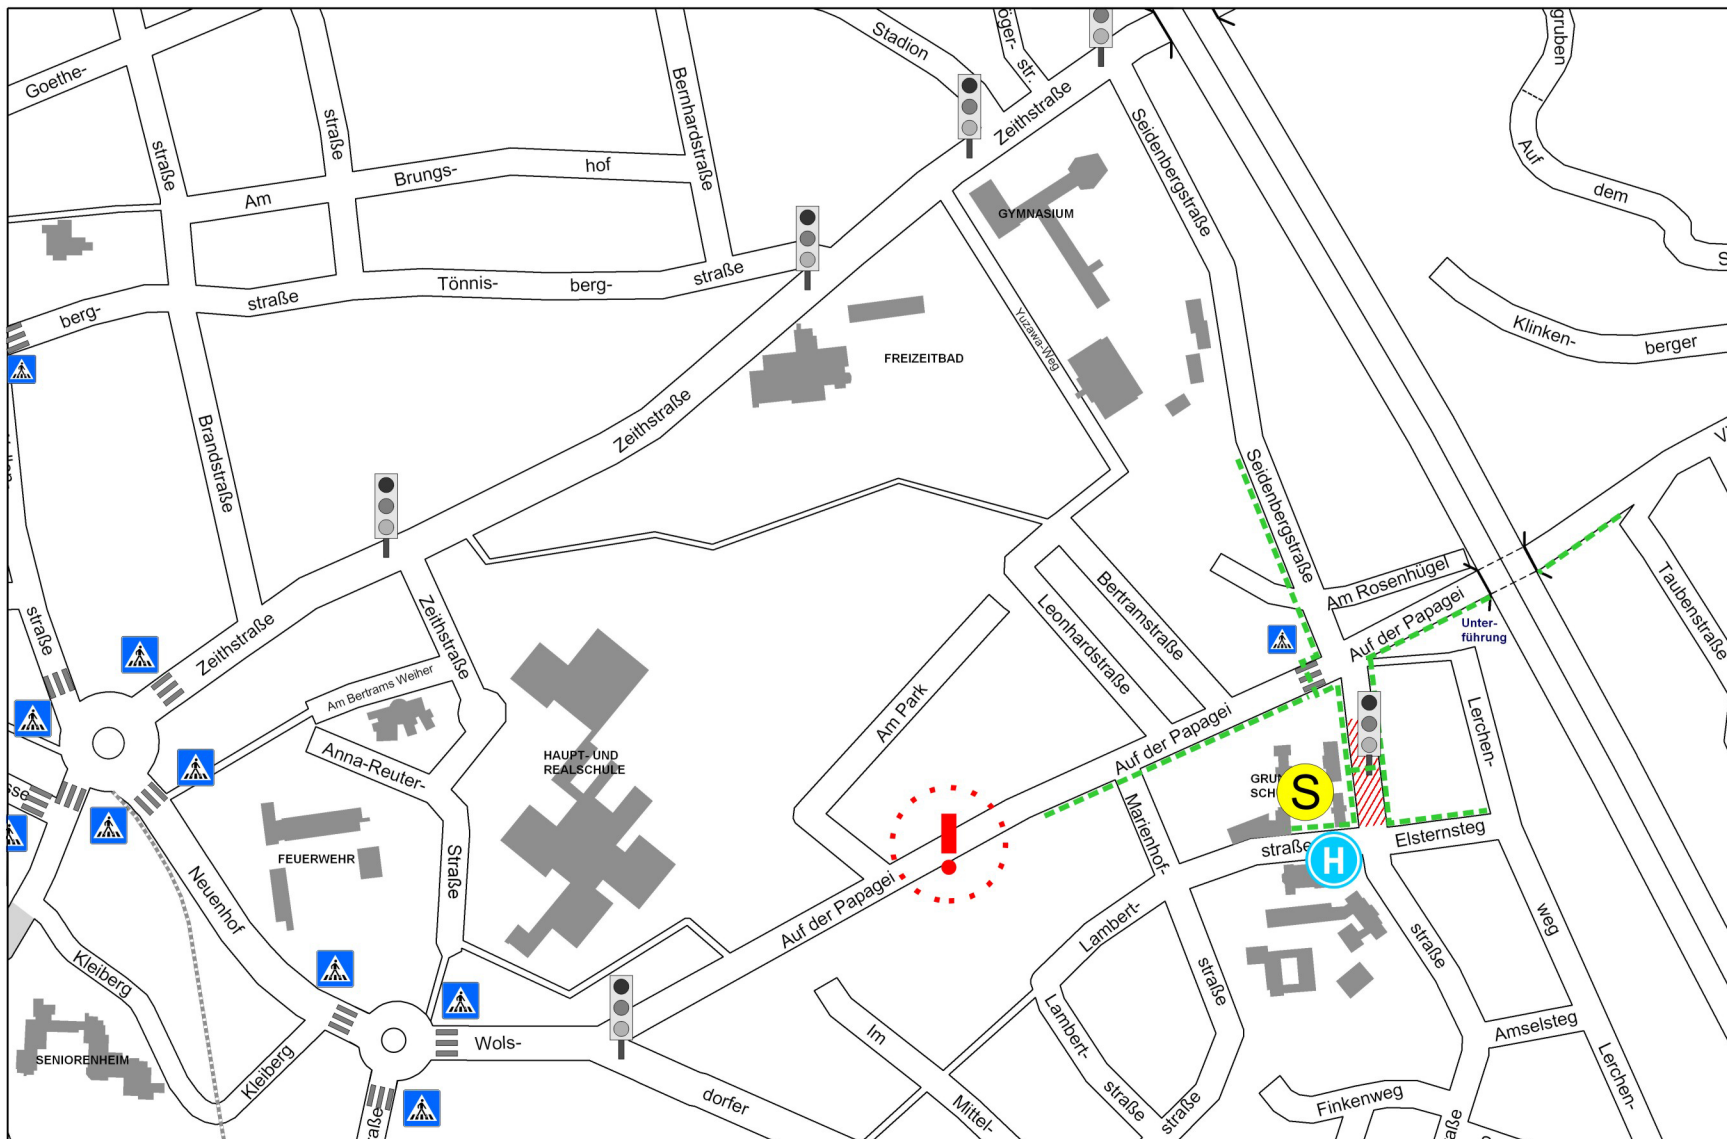

# KREISSTADT SIEGBURG

## Empfohlener Schulweg zur Grundschule Wolsdorf (Bezirk 3)

### Legende

- Schule
- Empfohlener Schulweg
- Zebrastreifen
- Ampel
- VORSICHT ! Keine Überquerungshilfe
- Eltern-Haltemöglichkeit
- In diesem Bereich bitte NICHT halten

Stand: Juni 2014