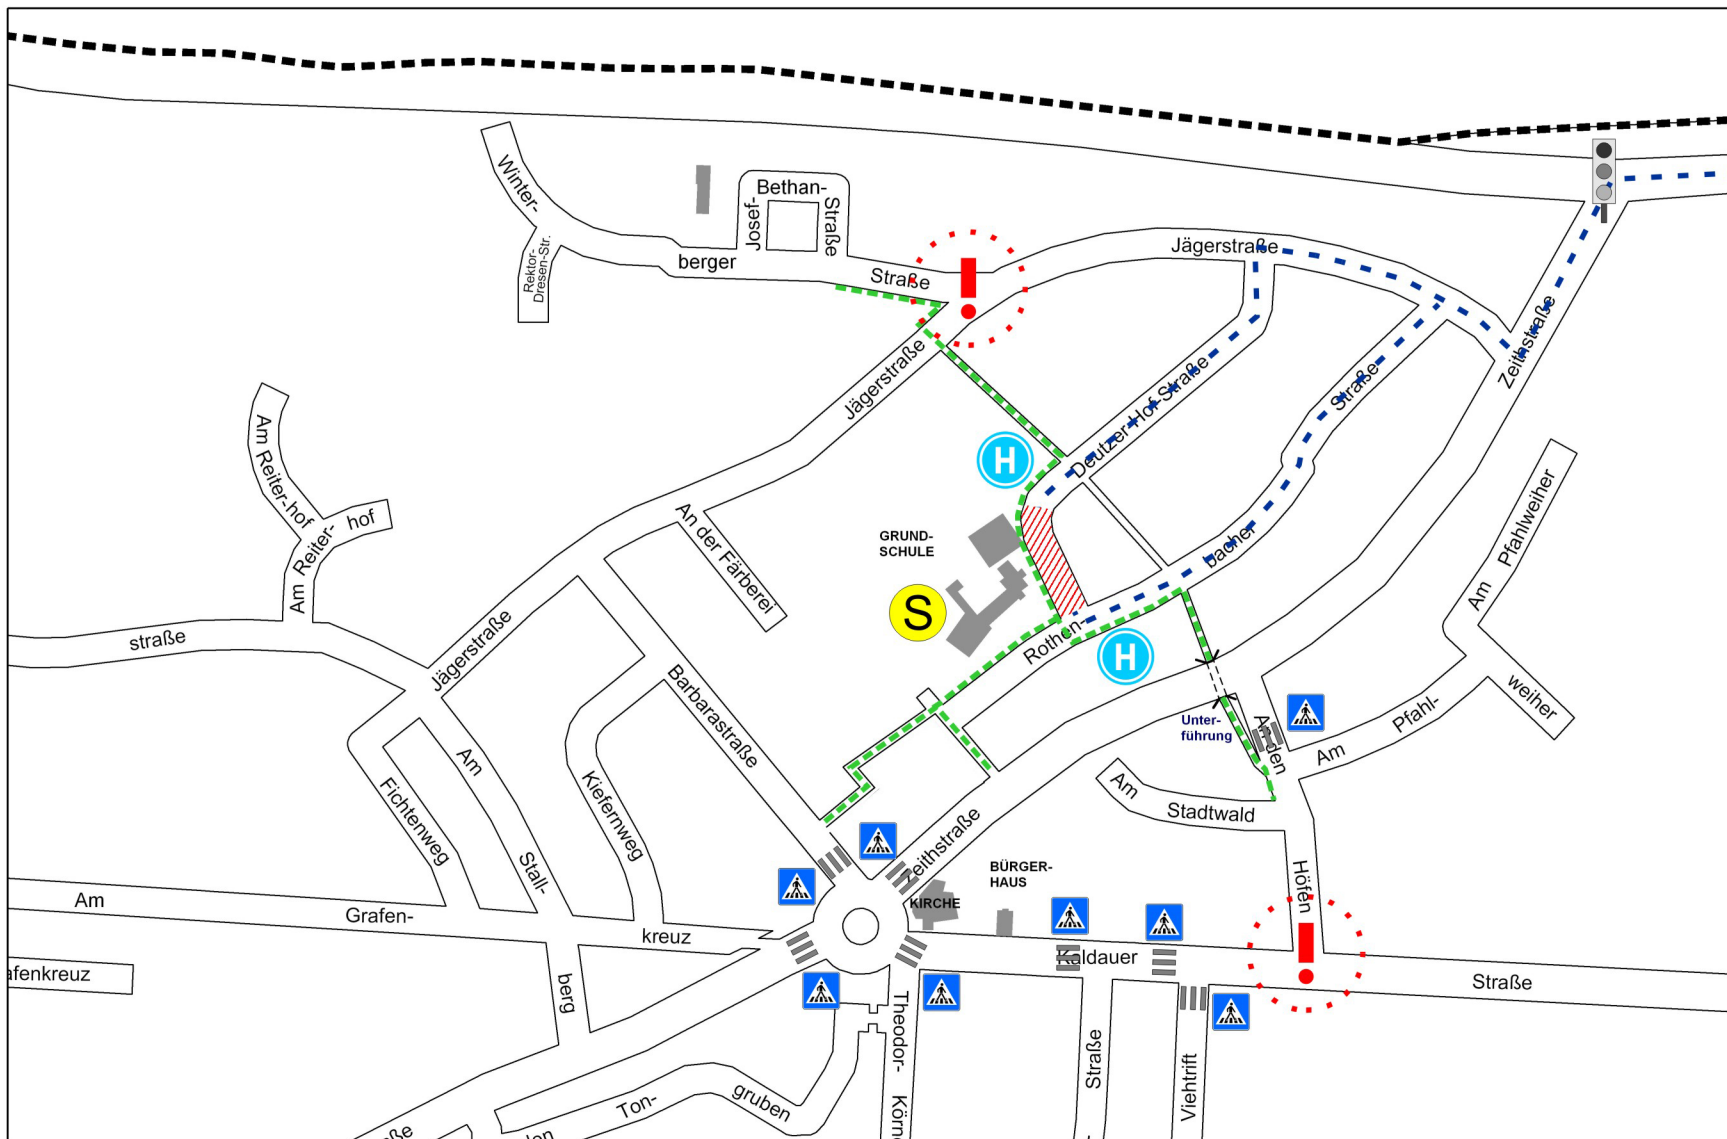

# KREISSTADT SIEGBURG

## Empfohlener Schulweg zur Grundschule Stallberg (Bezirk 5)

### Legende

-  Schule
-  Empfohlener Schulweg
-  Zebrastreifen
-  Ampel
-  VORSICHT!  
Keine Überquerungshilfe
-  Eltern-Haltemöglichkeit
-  In diesem Bereich bitte NICHT halten
-  Schulbus für die Stadtteile Heide, Schreck, Braschoß und Schneffelrath