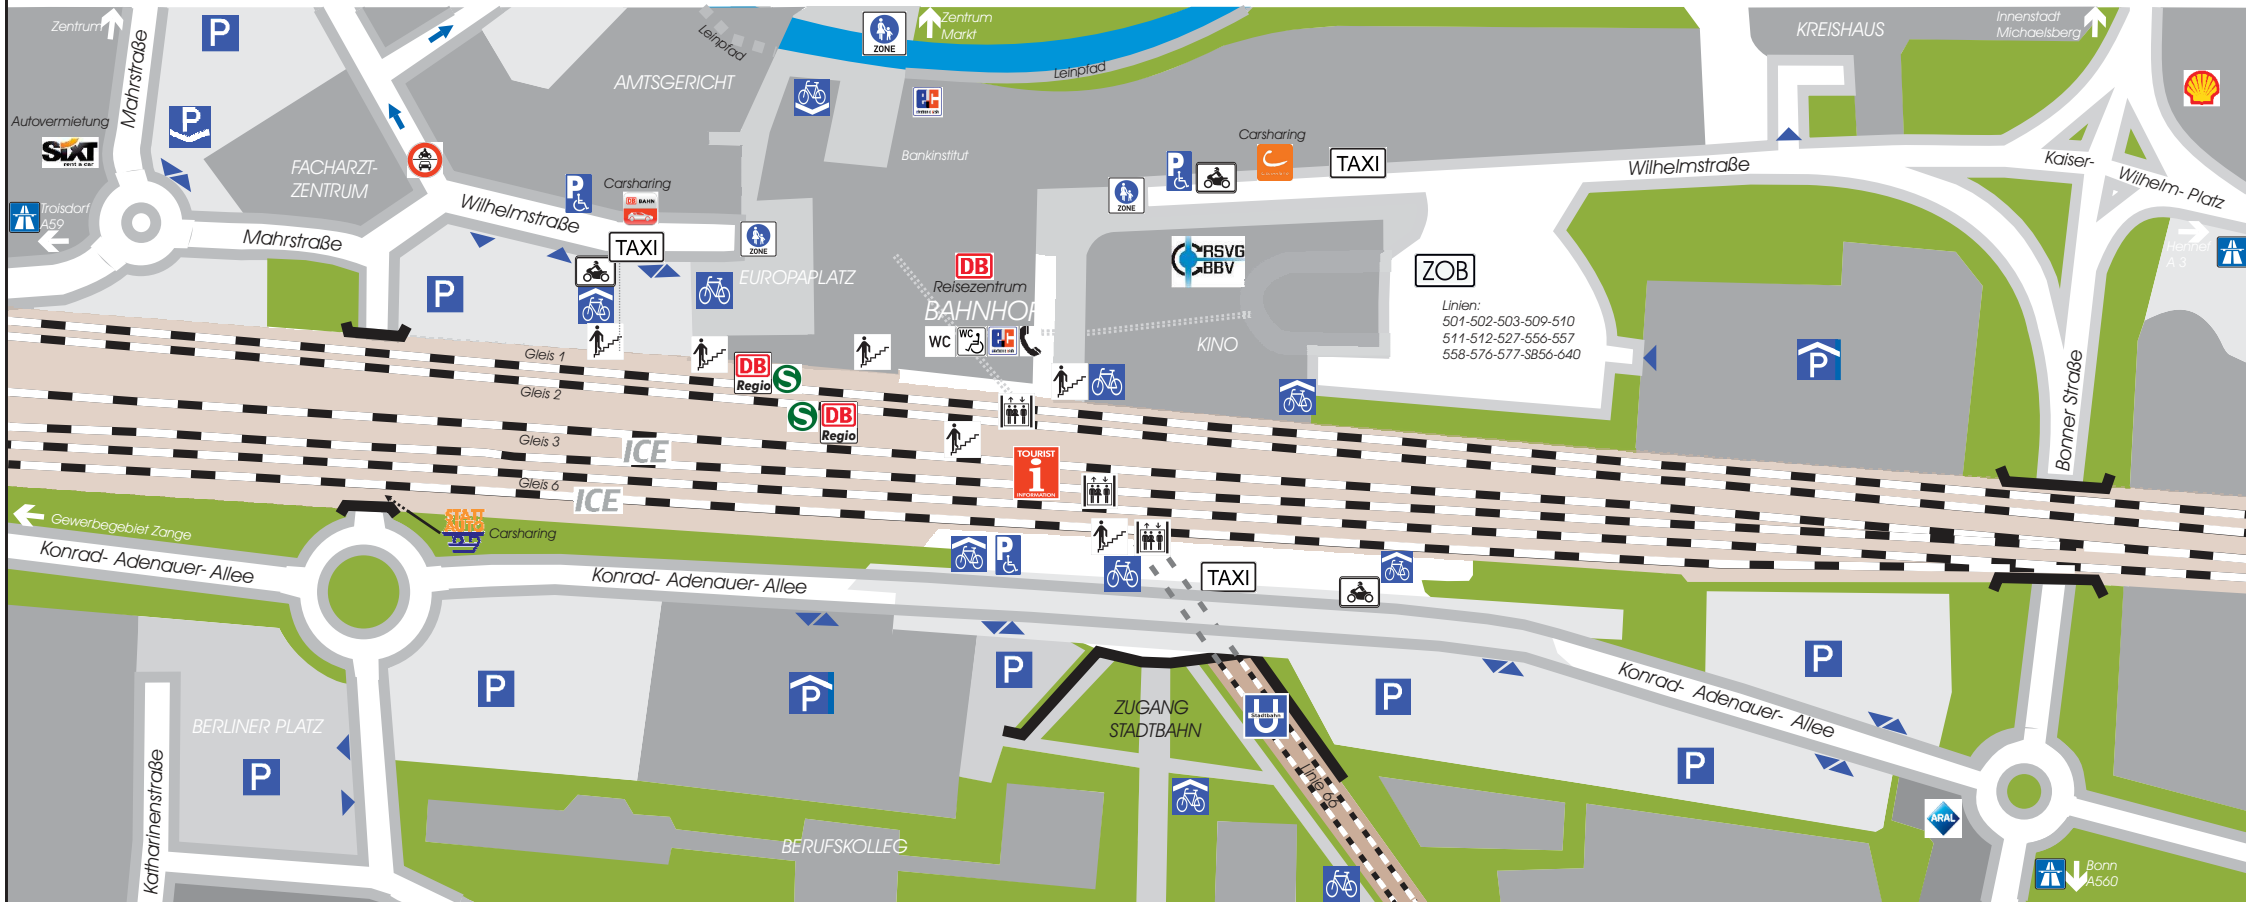

# MOBILITÄTSZENTRUM "ICE-BAHNHOF SIEGBURG/BONN"

Stand : November 2019

## LEGENDE

- |  |                                 |  |                       |  |  |
|--|---------------------------------|--|-----------------------|--|--|
|  | Stadtbahn, Nah- und Fernverkehr |  | Parkplatz             |  | Fahrradabstellanlage/überdacht/Fahrradgarage |
|  | Zentraler Omnibus-Bahnhof       |  | Parkhaus / Tiefgarage |  | Motorradparkplätze                           |
|  | Kundenzentrum Verkehrsbetriebe  |  | Behinderten-Parkplatz |  | Toiletten                                    |
|  | Tourist Information             |  | Standorte Carsharing  |  | Aufzug / Treppe                              |