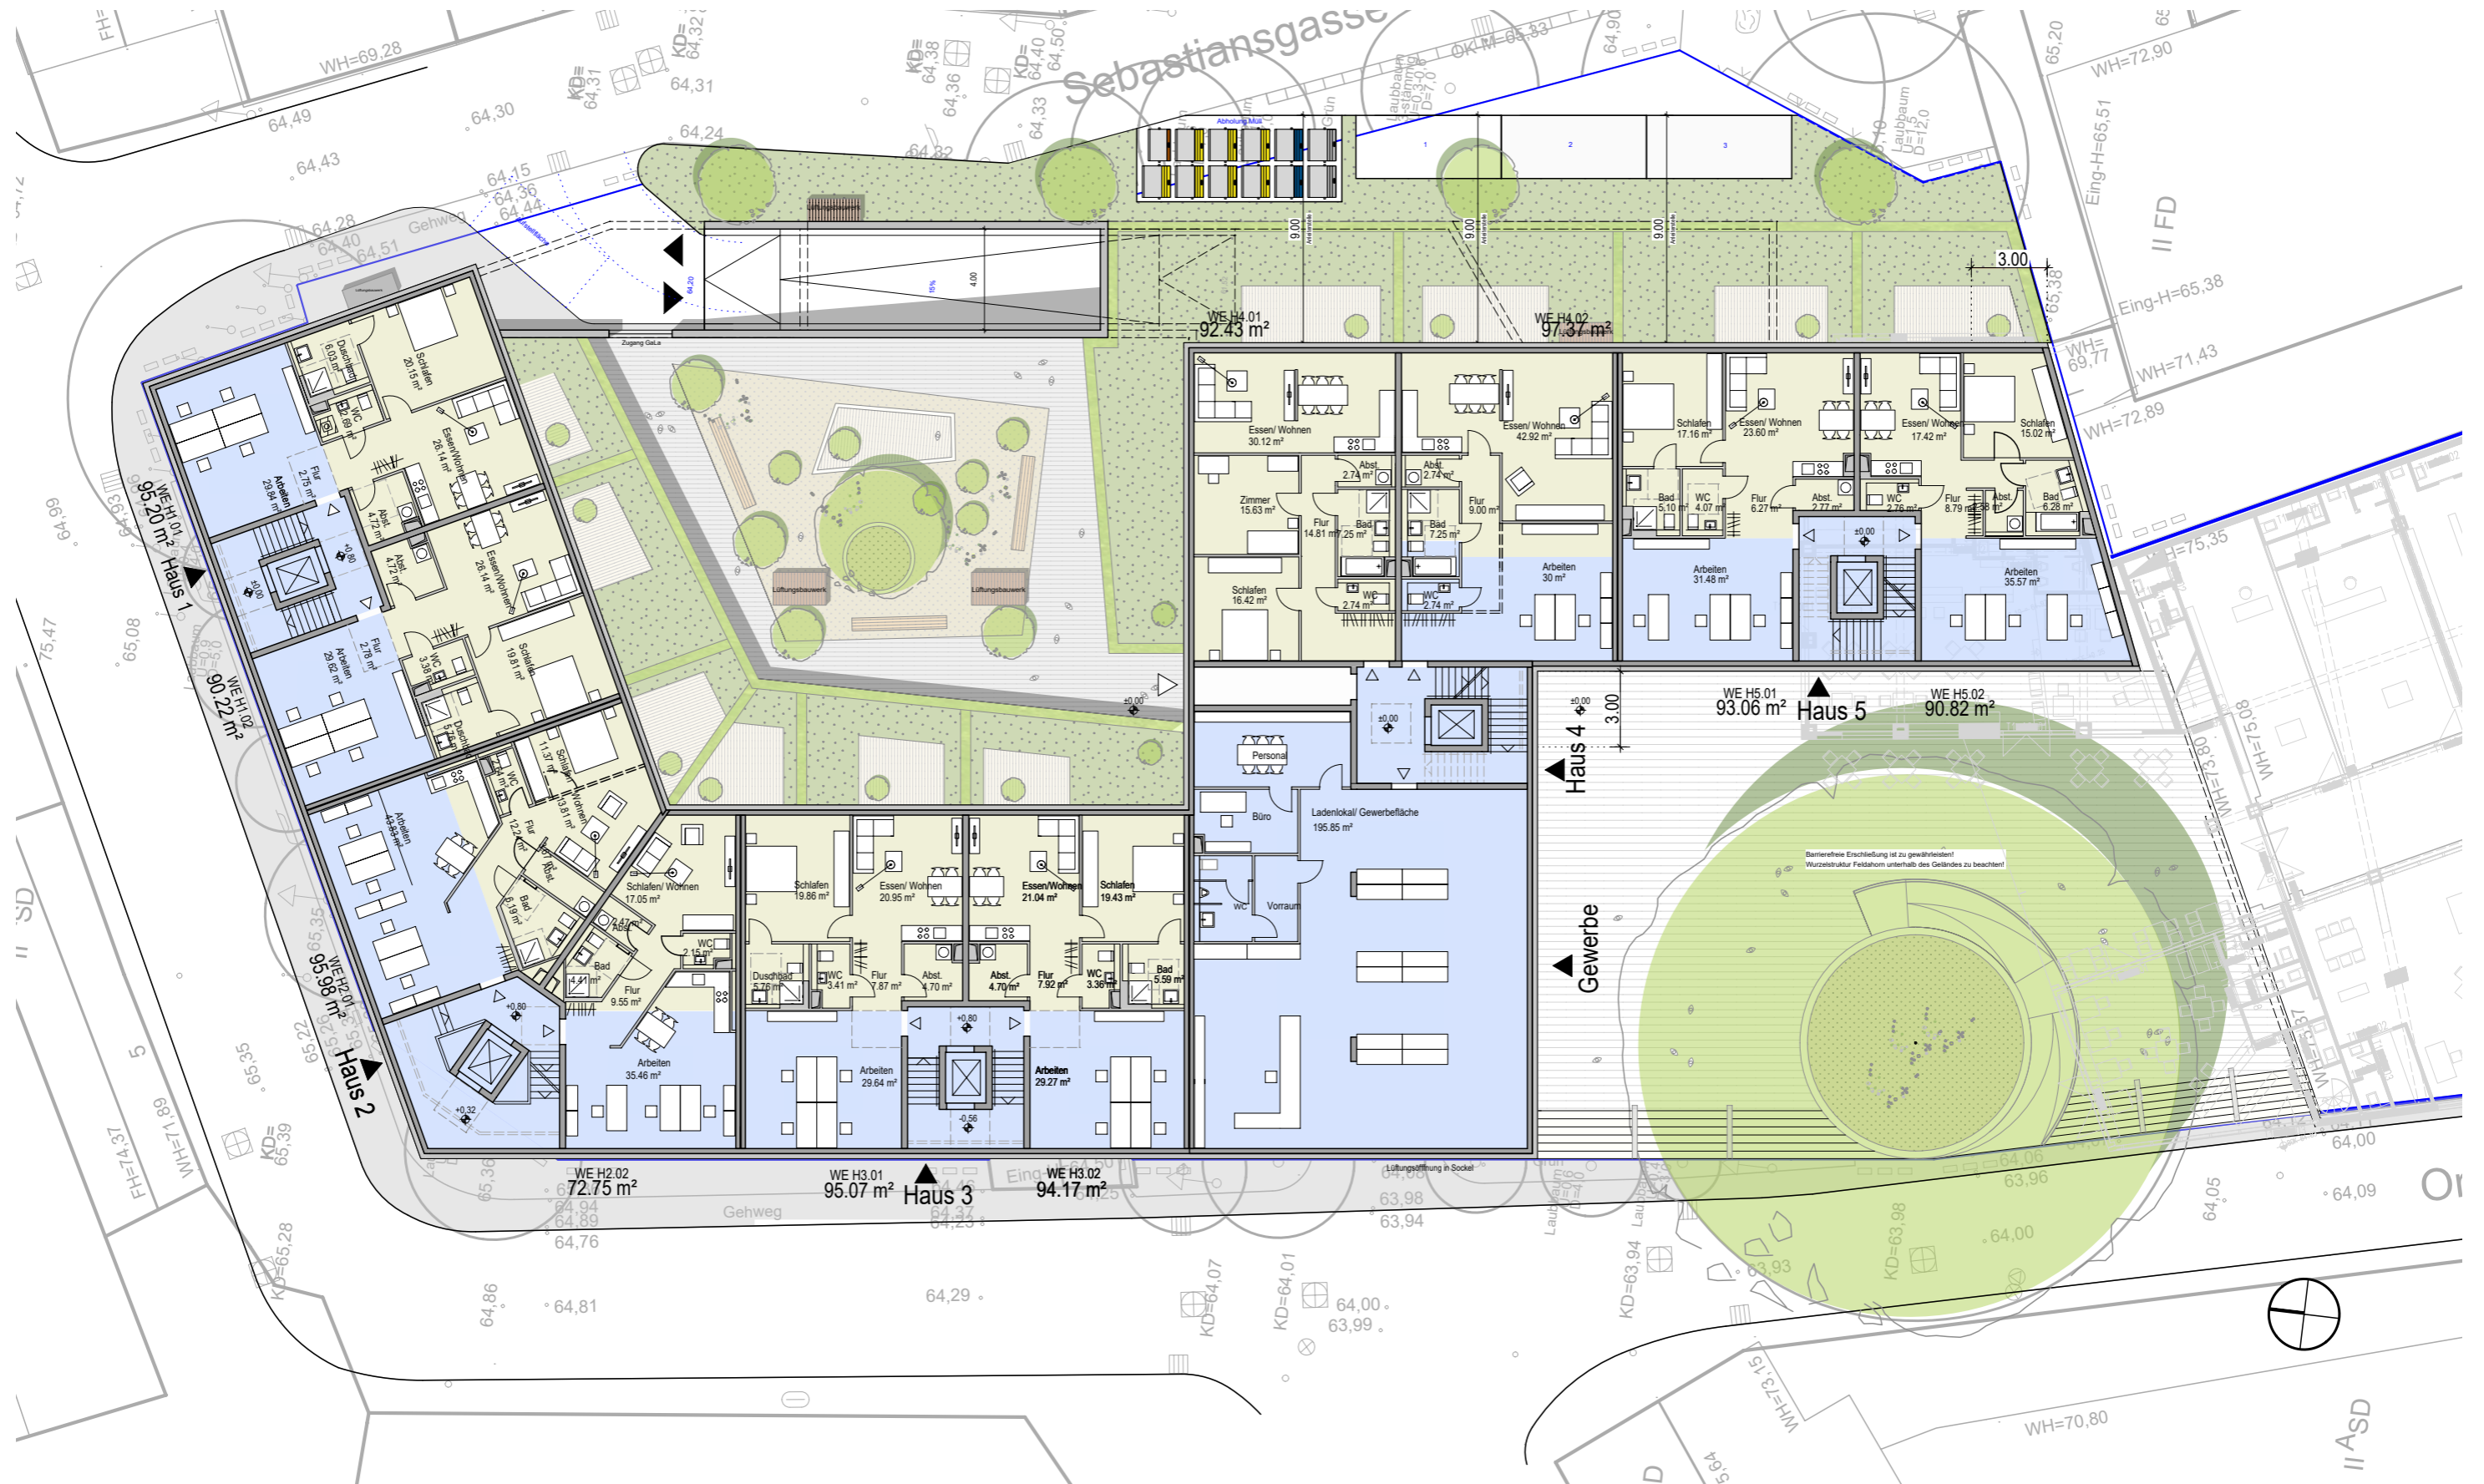

Nahquartier
Siegburg 2/2020

Markt Quartier Siegburg

Projektvorstellung

04.02.2020

Luftbildaufnahme - Grundstück

Quelle Google Maps

Dachaufsichtsschema

Grundriss EG

Grundriss 1. / 2.OG

Grundriss UG

Ansichten

*Nachkonzept
Siegburg 2/2020*

Vielen Dank für Ihre Aufmerksamkeit!

Markt Quartier Siegburg