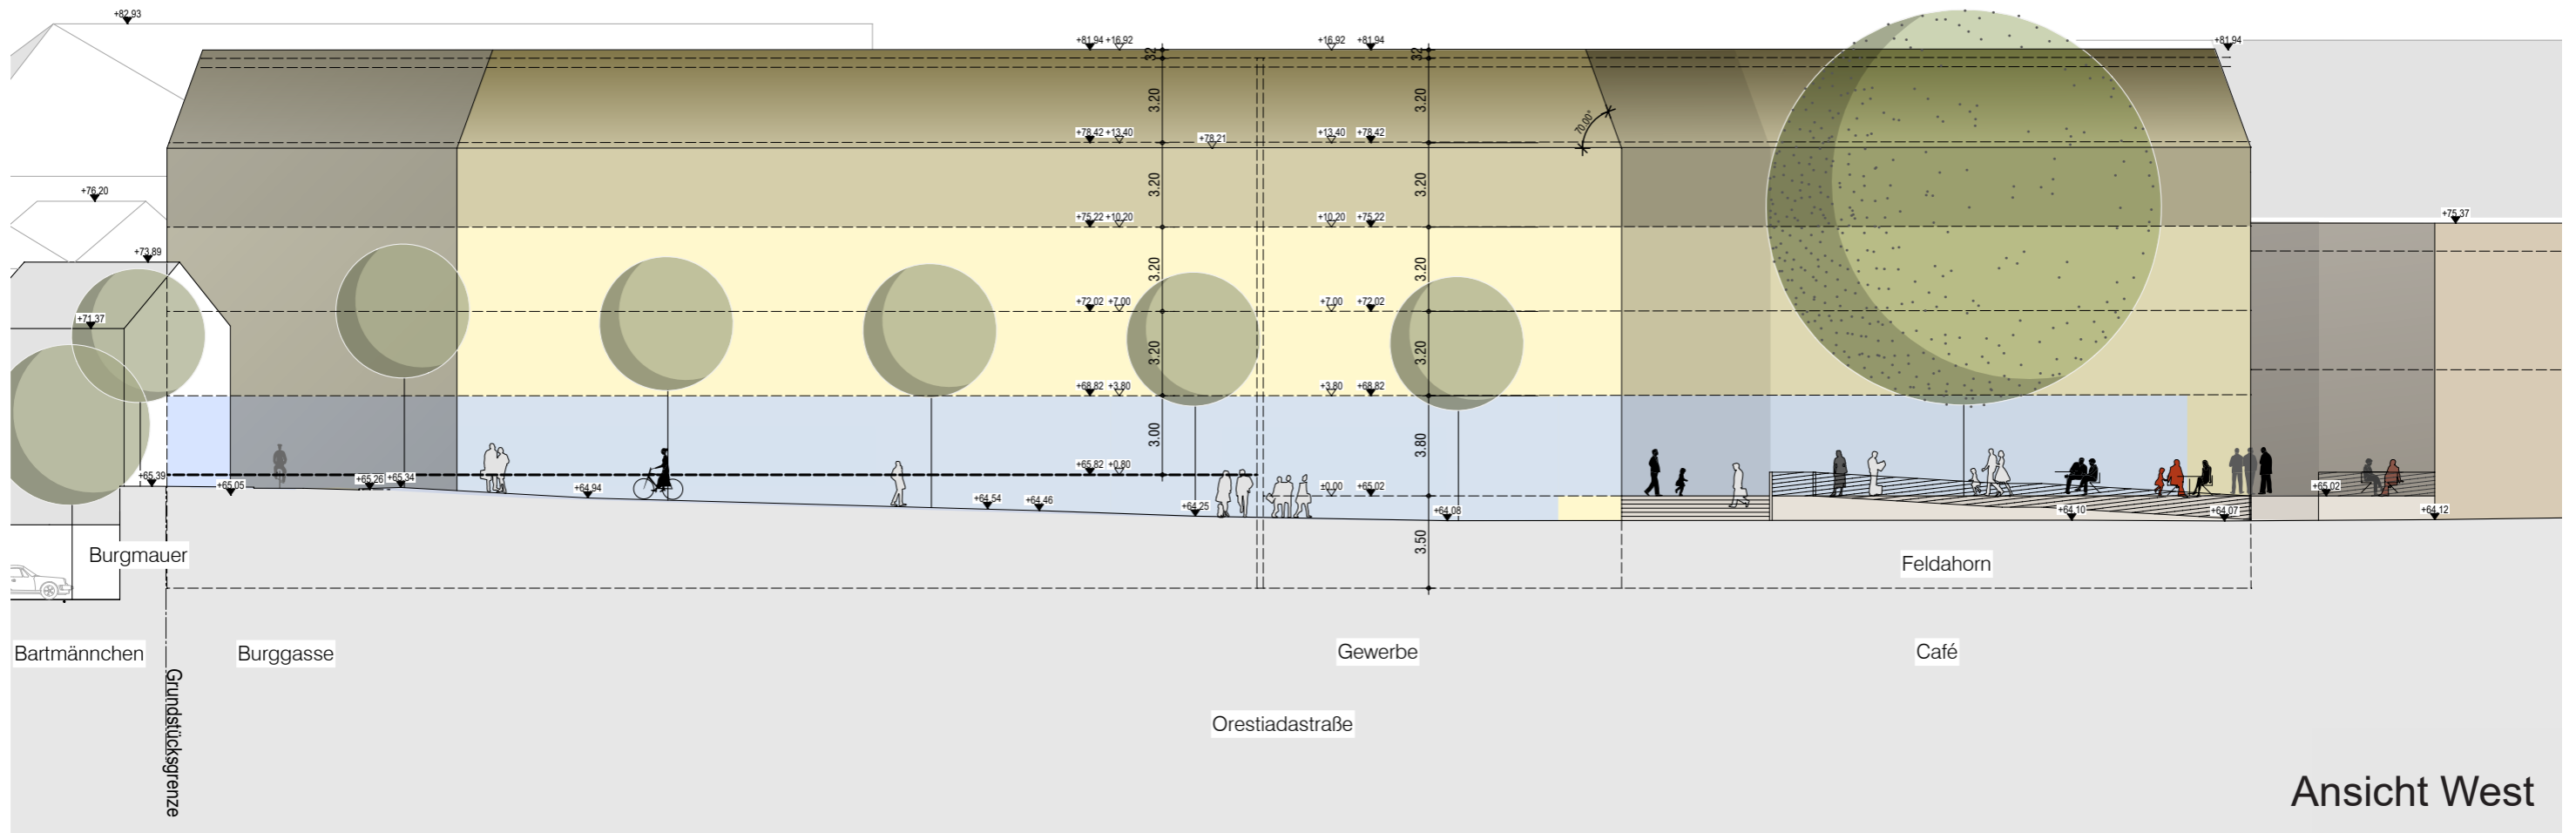

Nahquartier
Siegburg 2/2020

Markt Quartier Siegburg

Projektvorstellung

04.02.2020

Luftbildaufnahme - Grundstück

Quelle Google Maps

Dachaufsichtsschema

Grundriss EG

Grundriss 1. / 2.OG

Grundriss UG

Ansichten

*Nachkonzept
Siegburg 2/2020*

Vielen Dank für Ihre Aufmerksamkeit!

Markt Quartier Siegburg