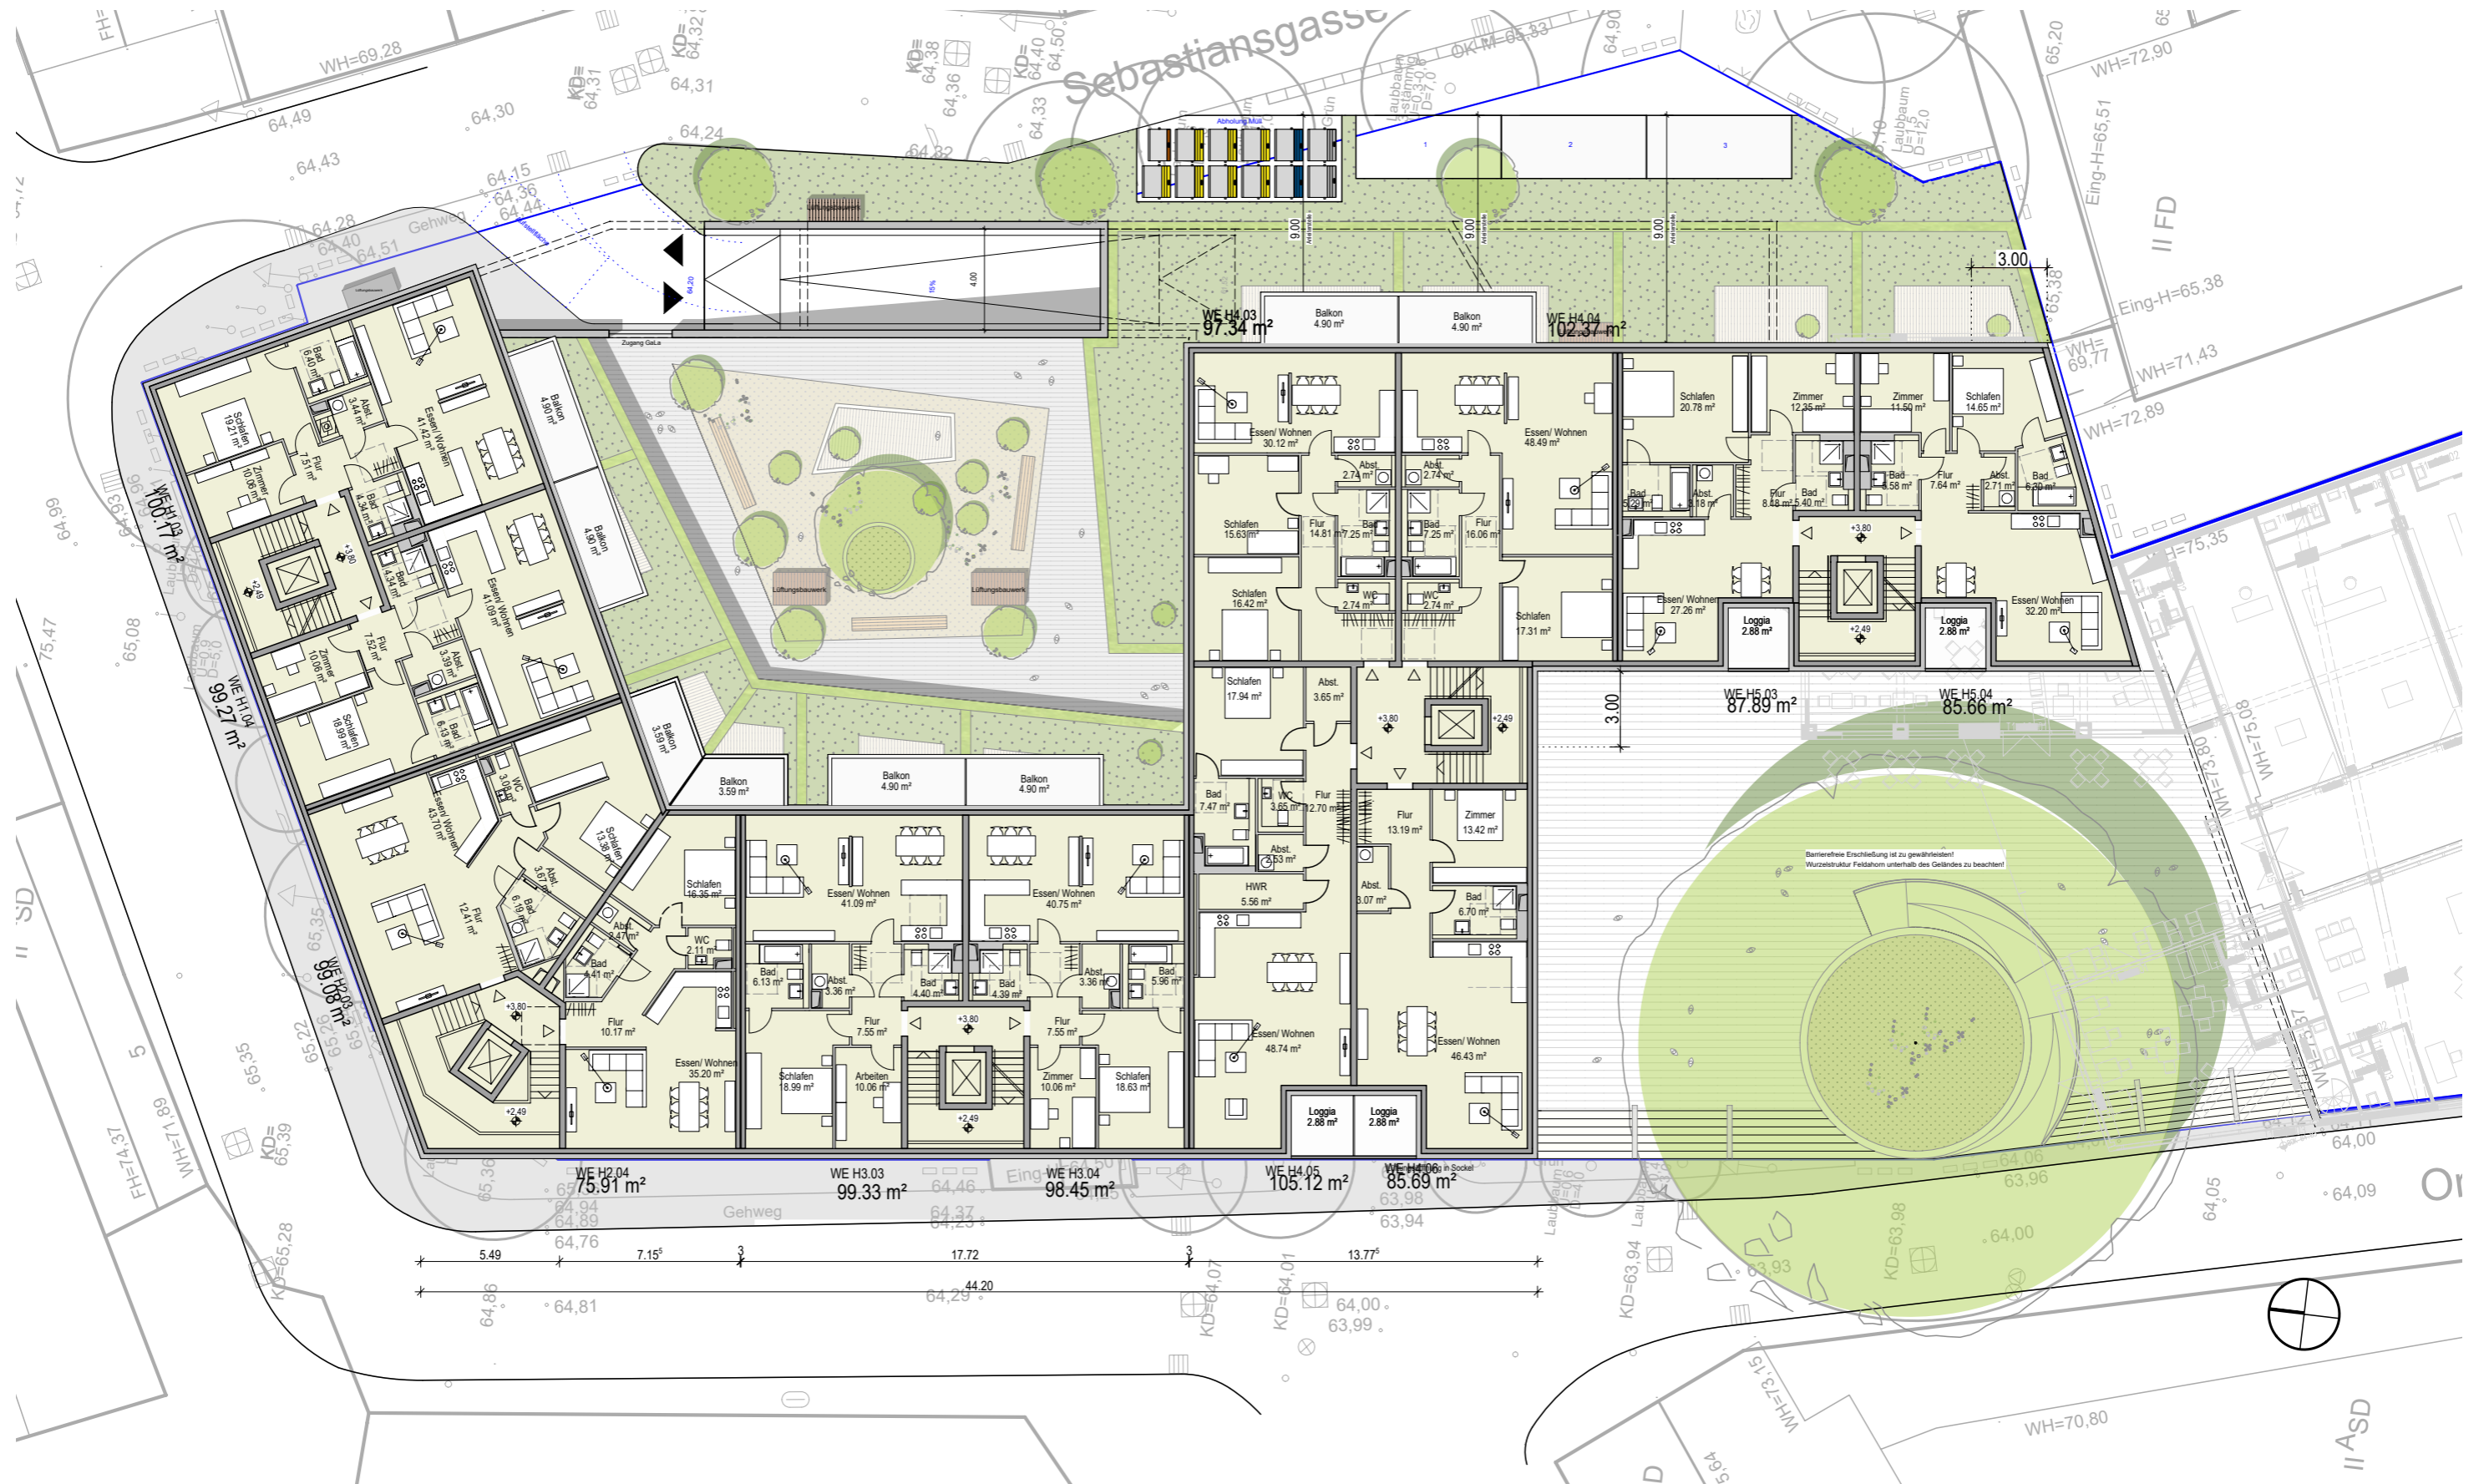

Nahquartier
Siegburg 2/2020

Markt Quartier Siegburg

Projektvorstellung

04.02.2020

Luftbildaufnahme - Grundstück

Quelle Google Maps

Dachaufsichtsschema

Grundriss EG

Grundriss 1. / 2.OG

Grundriss UG

Ansichten

*Nachkonzept
Siegburg 2/2020*

Vielen Dank für Ihre Aufmerksamkeit!

Markt Quartier Siegburg