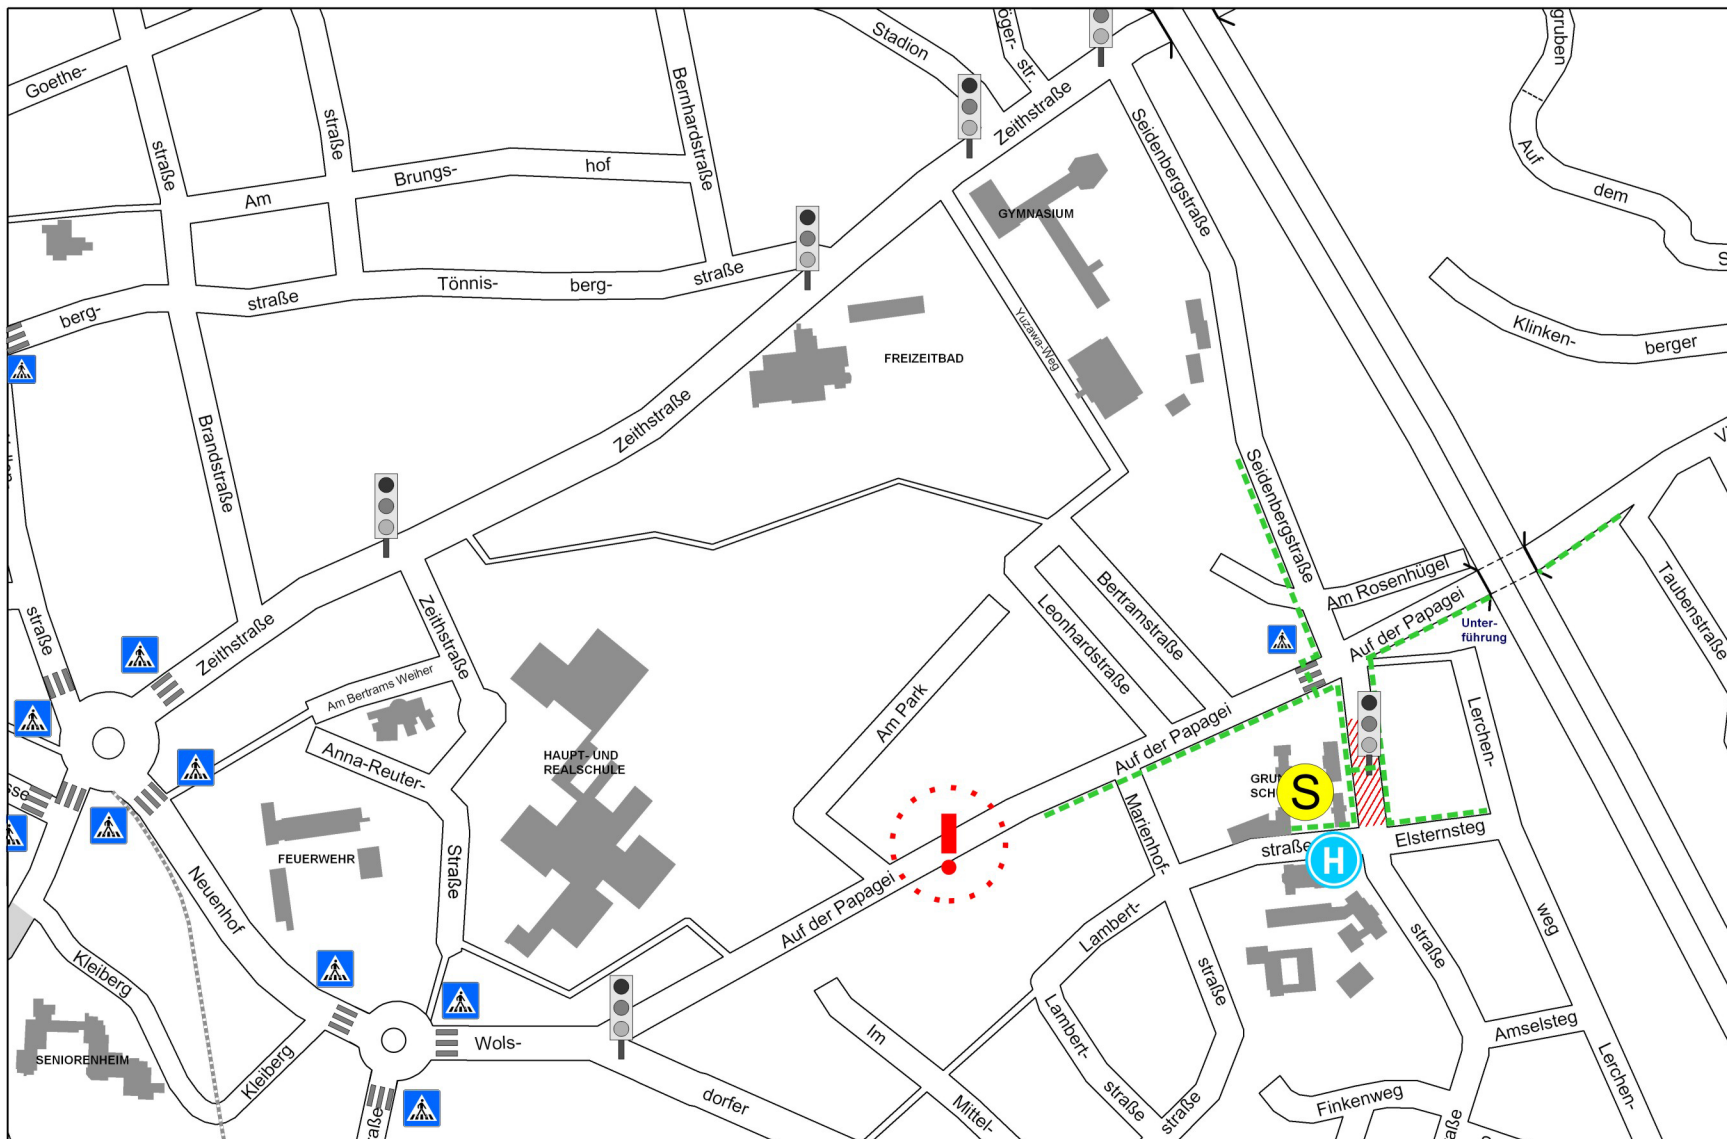

KREISSTADT SIEGBURG

Empfohlener Schulweg zur Grundschule Wolsdorf (Bezirk 3)

Legende

- Schule
- Empfohlener Schulweg
- Zebrastreifen
- Ampel
- VORSICHT ! Keine Überquerungshilfe
- Eltern-Haltemöglichkeit
- In diesem Bereich bitte NICHT halten