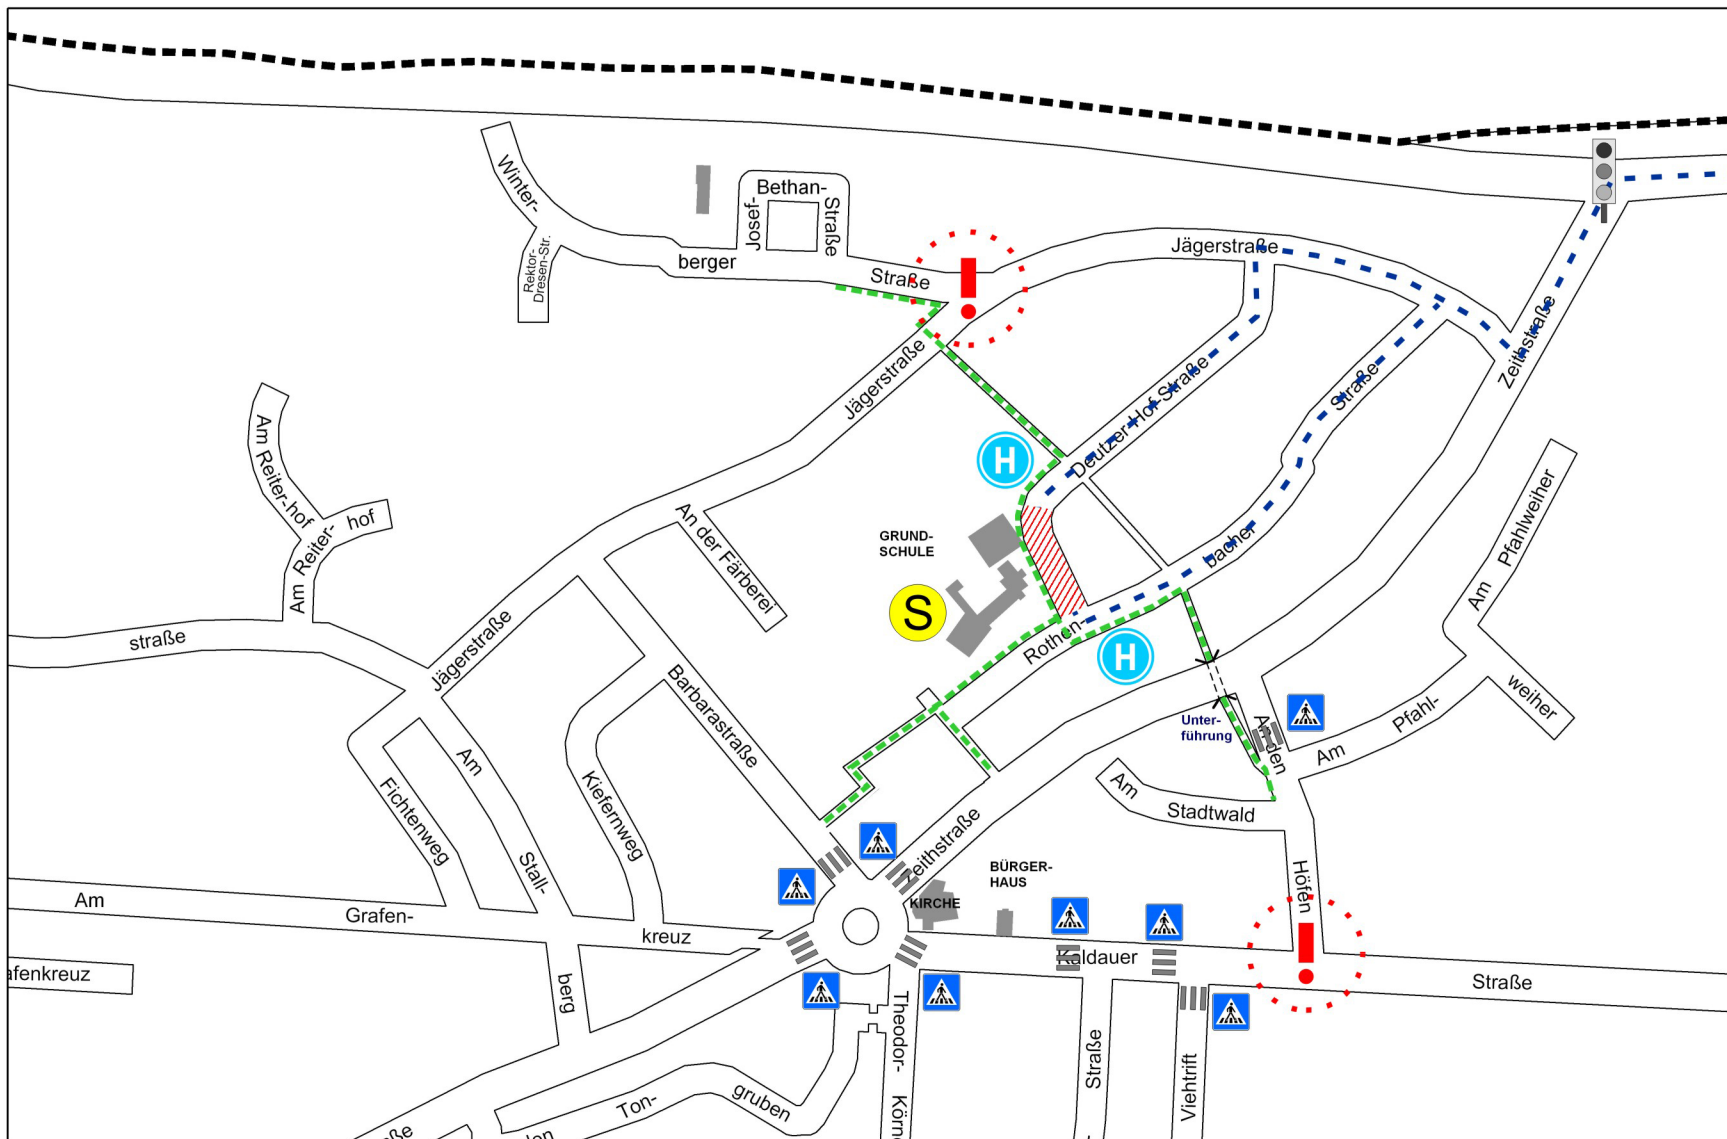

# KREISSTADT SIEGBURG

## Empfohlener Schulweg zur Grundschule Stallberg (Bezirk 5)

### Legende

- Schule
- Empfohlener Schulweg
- Zebrastreifen
- Ampel
- VORSICHT!  
Keine Überquerungshilfe
- Eltern-Haltemöglichkeit
- In diesem Bereich bitte NICHT halten
- Schulbus für die Stadtteile Heide, Schreck, Braschoß und Schneffelrath