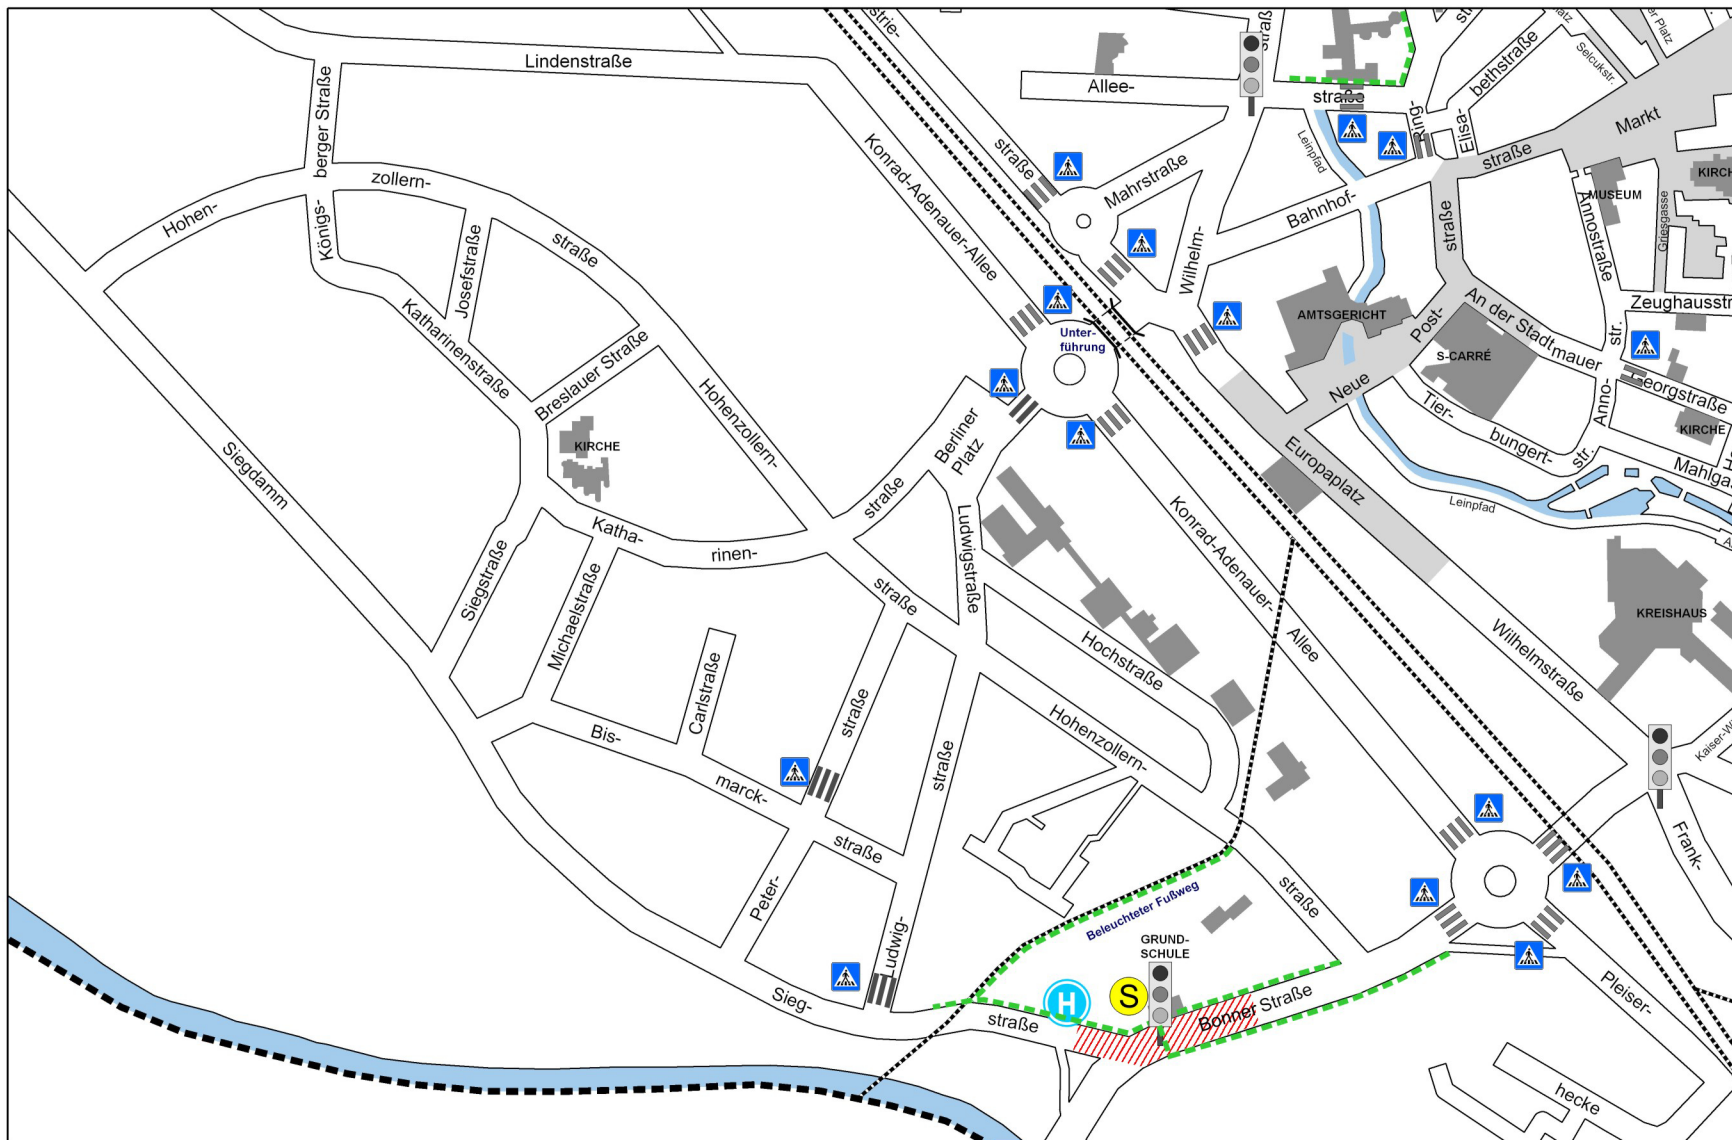

KREISSTADT SIEGBURG

Empfohlener Schulweg zur Grundschule Zange (Bezirk 8)

Legende

- Schule
- Empfohlener Schulweg
- Zebrastreifen
- Ampel
- VORSICHT!
Keine Überquerungshilfe
- Eltern-Haltemöglichkeit
- In diesem Bereich bitte NICHT halten