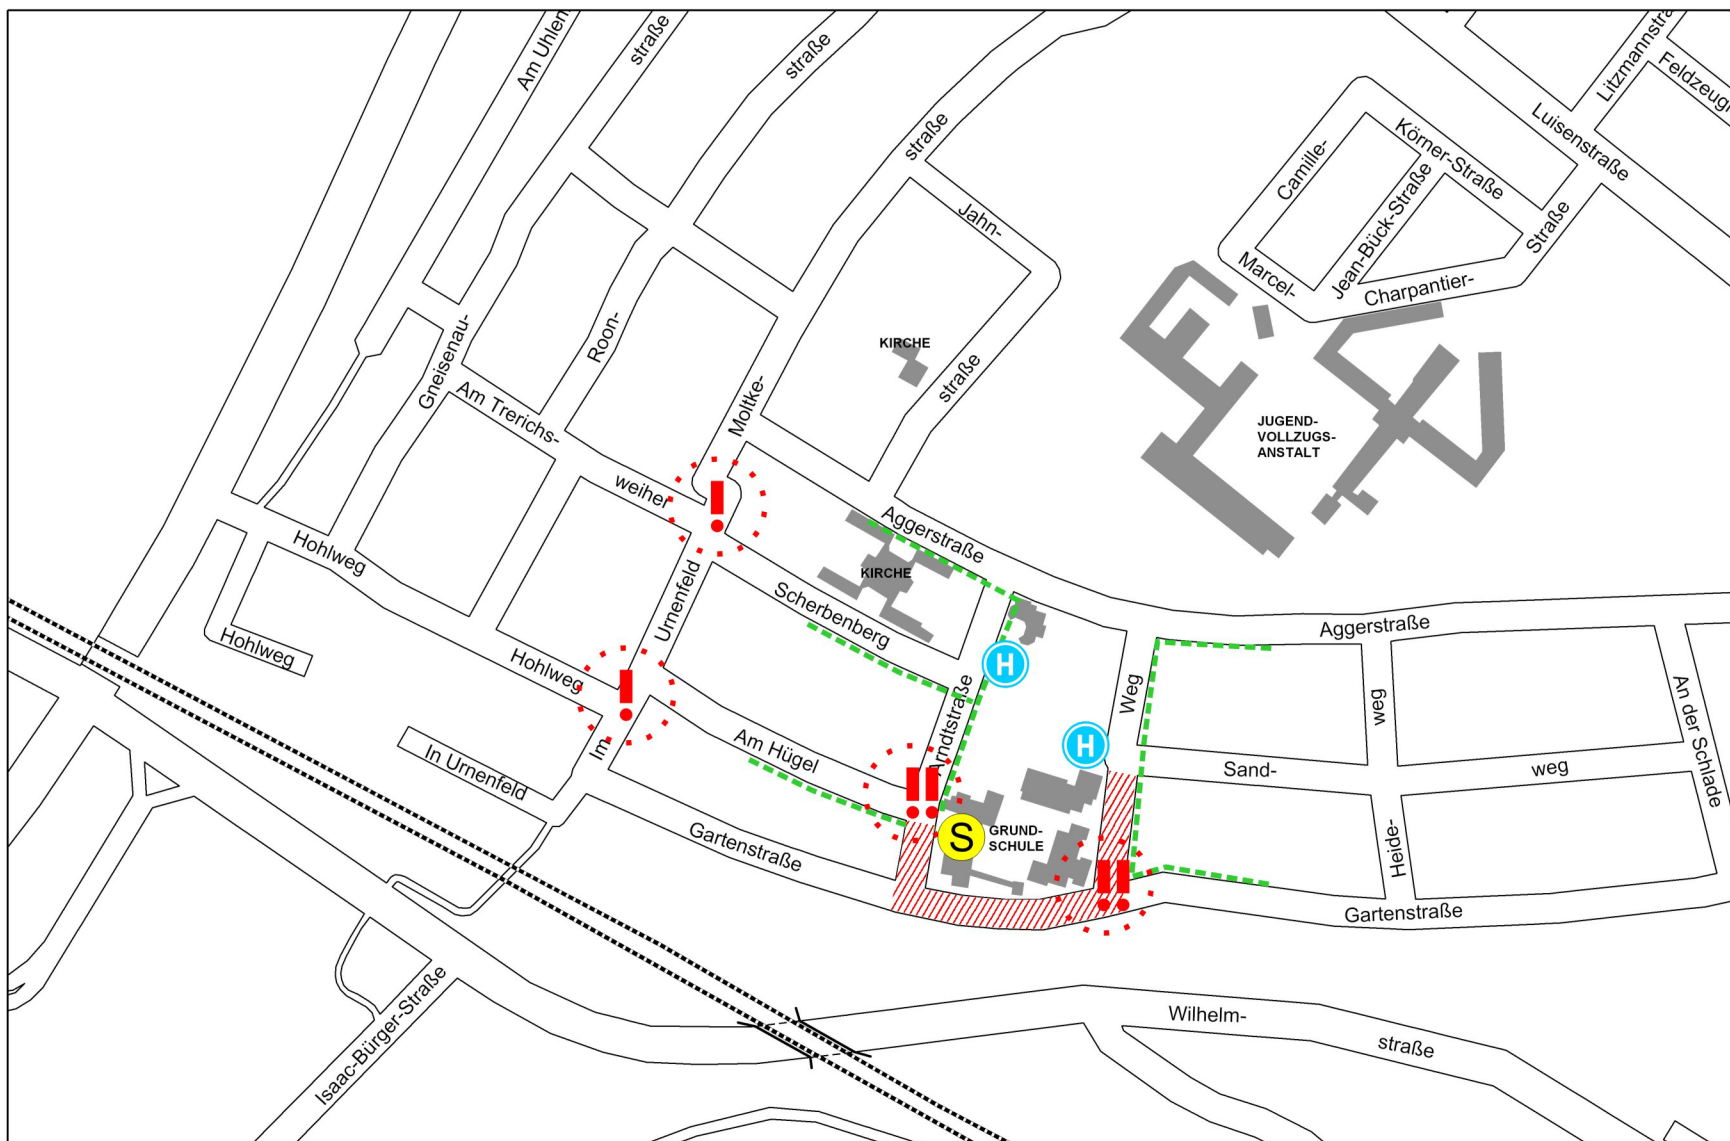

# KREISSTADT SIEGBURG

## Empfohlener Schulweg zur Grundschule Adolf-Kolping-Schule (Bezirk 7)

### Legende

-  Schule
-  Empfohlener Schulweg
-  Zebrastreifen
-  Ampel
-  VORSICHT!  
Keine Überquerungshilfe
-  Eltern-Haltemöglichkeit
-  In diesem Bereich bitte NICHT halten

Stand: Juni 2014