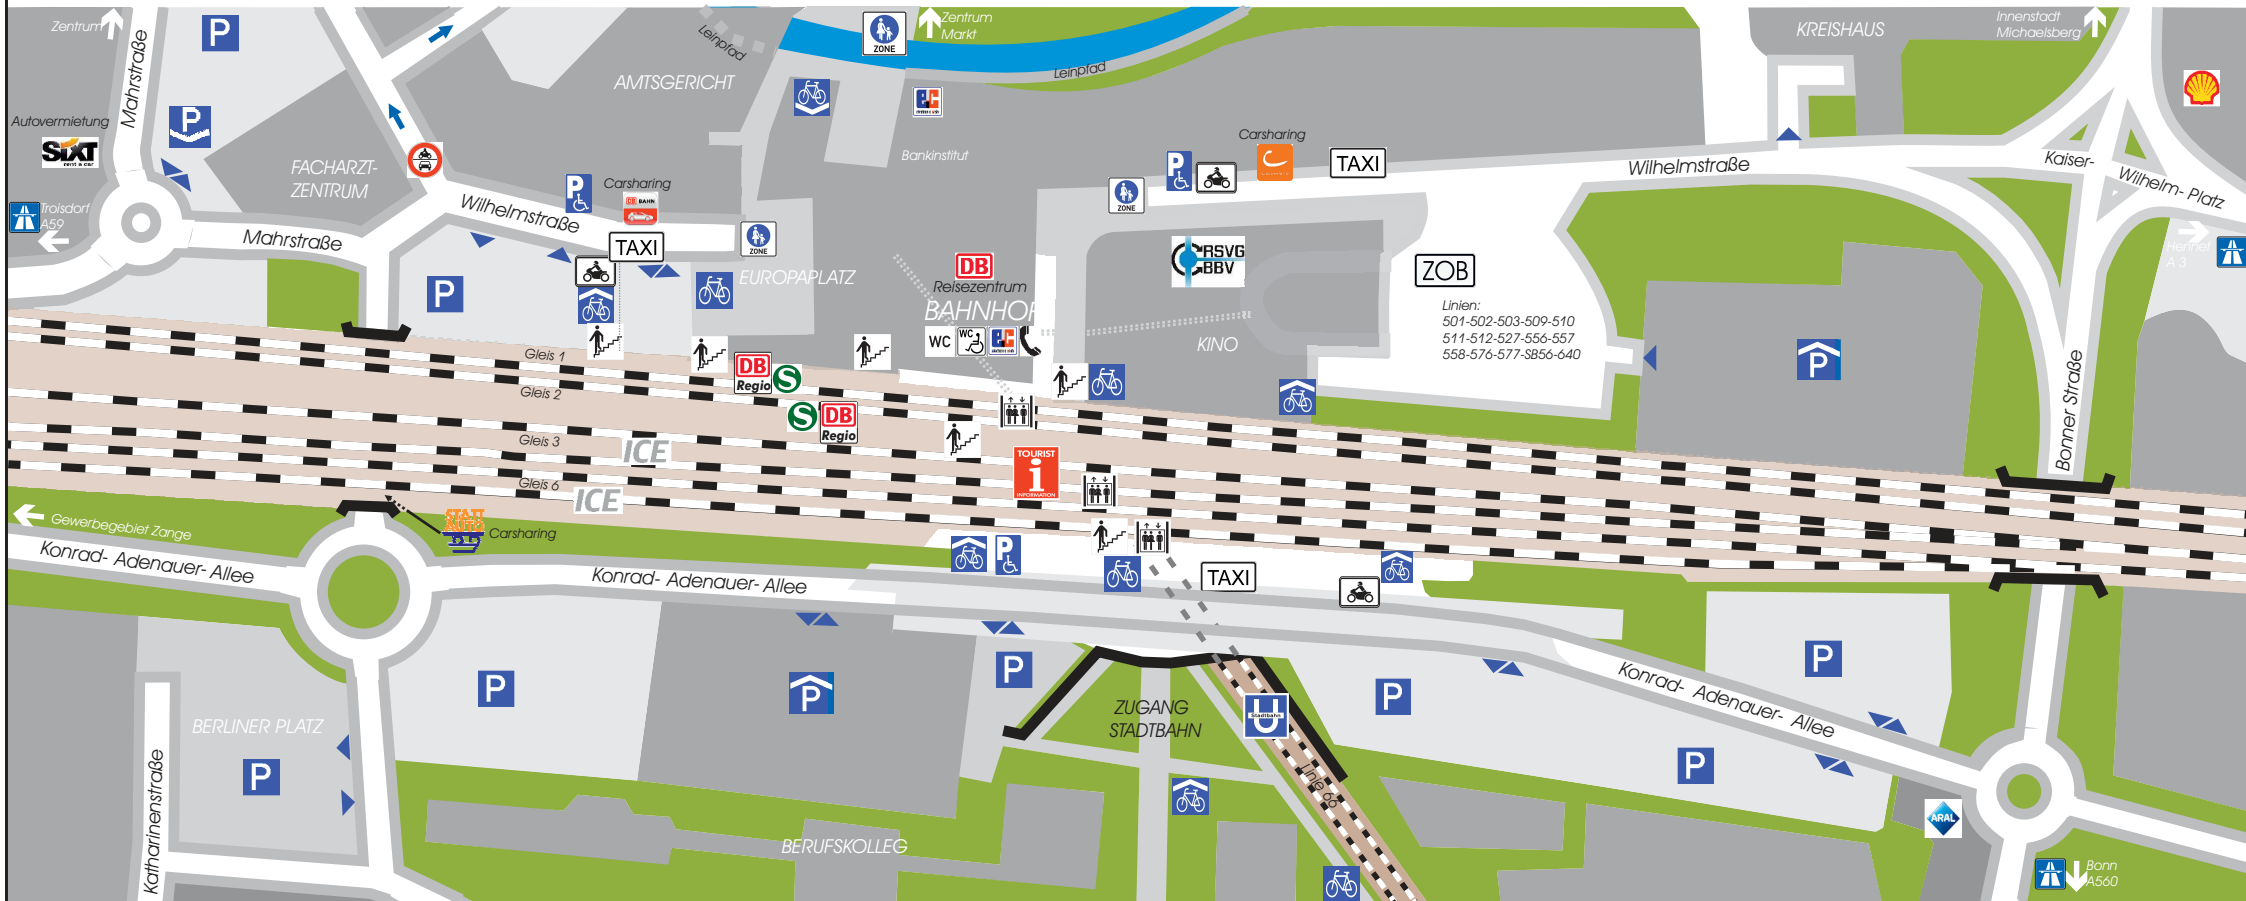

MOBILITÄTSZENTRUM "ICE-BAHNHOF SIEGBURG/BONN"

Stand : November 2019

LEGENDE

- | | | | | | |
|--|---------------------------------|--|-----------------------|--|--|
| | Stadtbahn, Nah- und Fernverkehr | | Parkplatz | | Fahrradabstellanlage/überdacht/Fahrradgarage |
| | Zentraler Omnibus-Bahnhof | | Parkhaus / Tiefgarage | | Motorradparkplätze |
| | Kundenzentrum Verkehrsbetriebe | | Behinderten-Parkplatz | | Toiletten |
| | Tourist Information | | Standorte Carsharing | | Aufzug / Treppe |