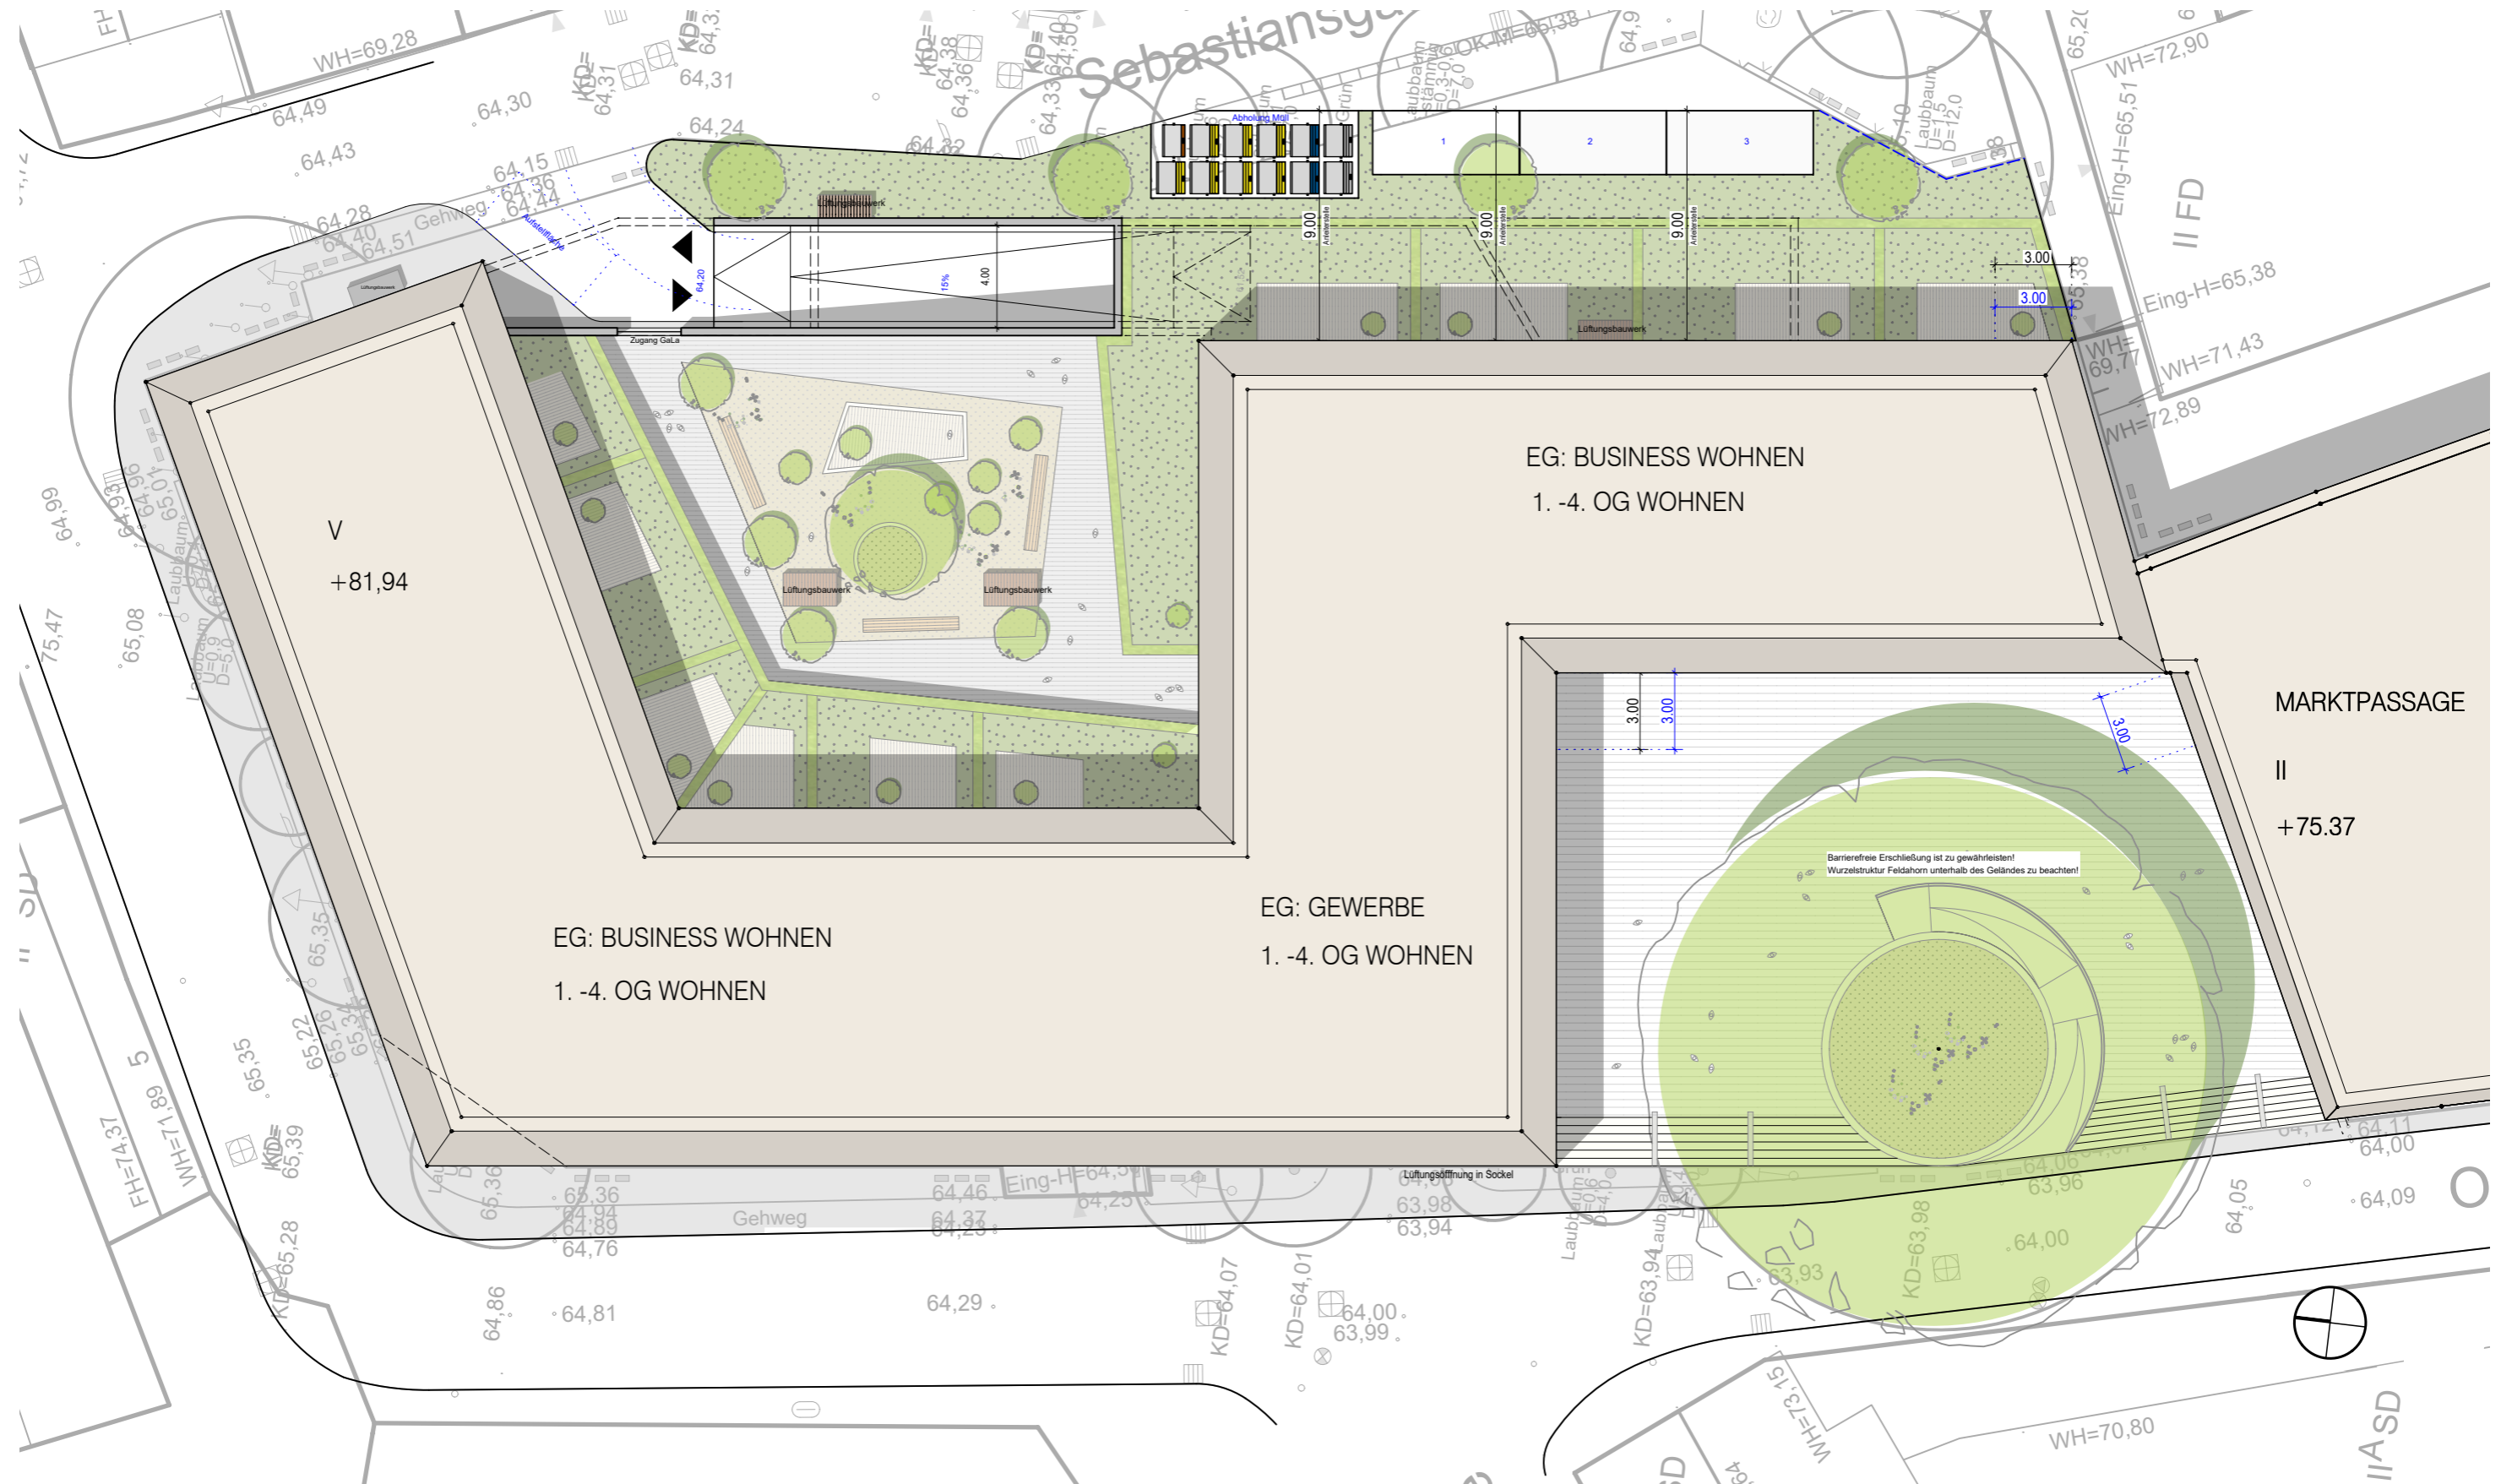

Nahquartier
Siegburg 2/2020

Markt Quartier Siegburg

Projektvorstellung

04.02.2020

Luftbildaufnahme - Grundstück

Quelle Google Maps

Dachaufsichtsschema

Grundriss EG

Grundriss 1. / 2.OG

Grundriss UG

Ansichten

Ansicht Nord

Ansicht West

Nachkonzept
Siegburg 2/2020

Vielen Dank für Ihre Aufmerksamkeit!

Markt Quartier Siegburg