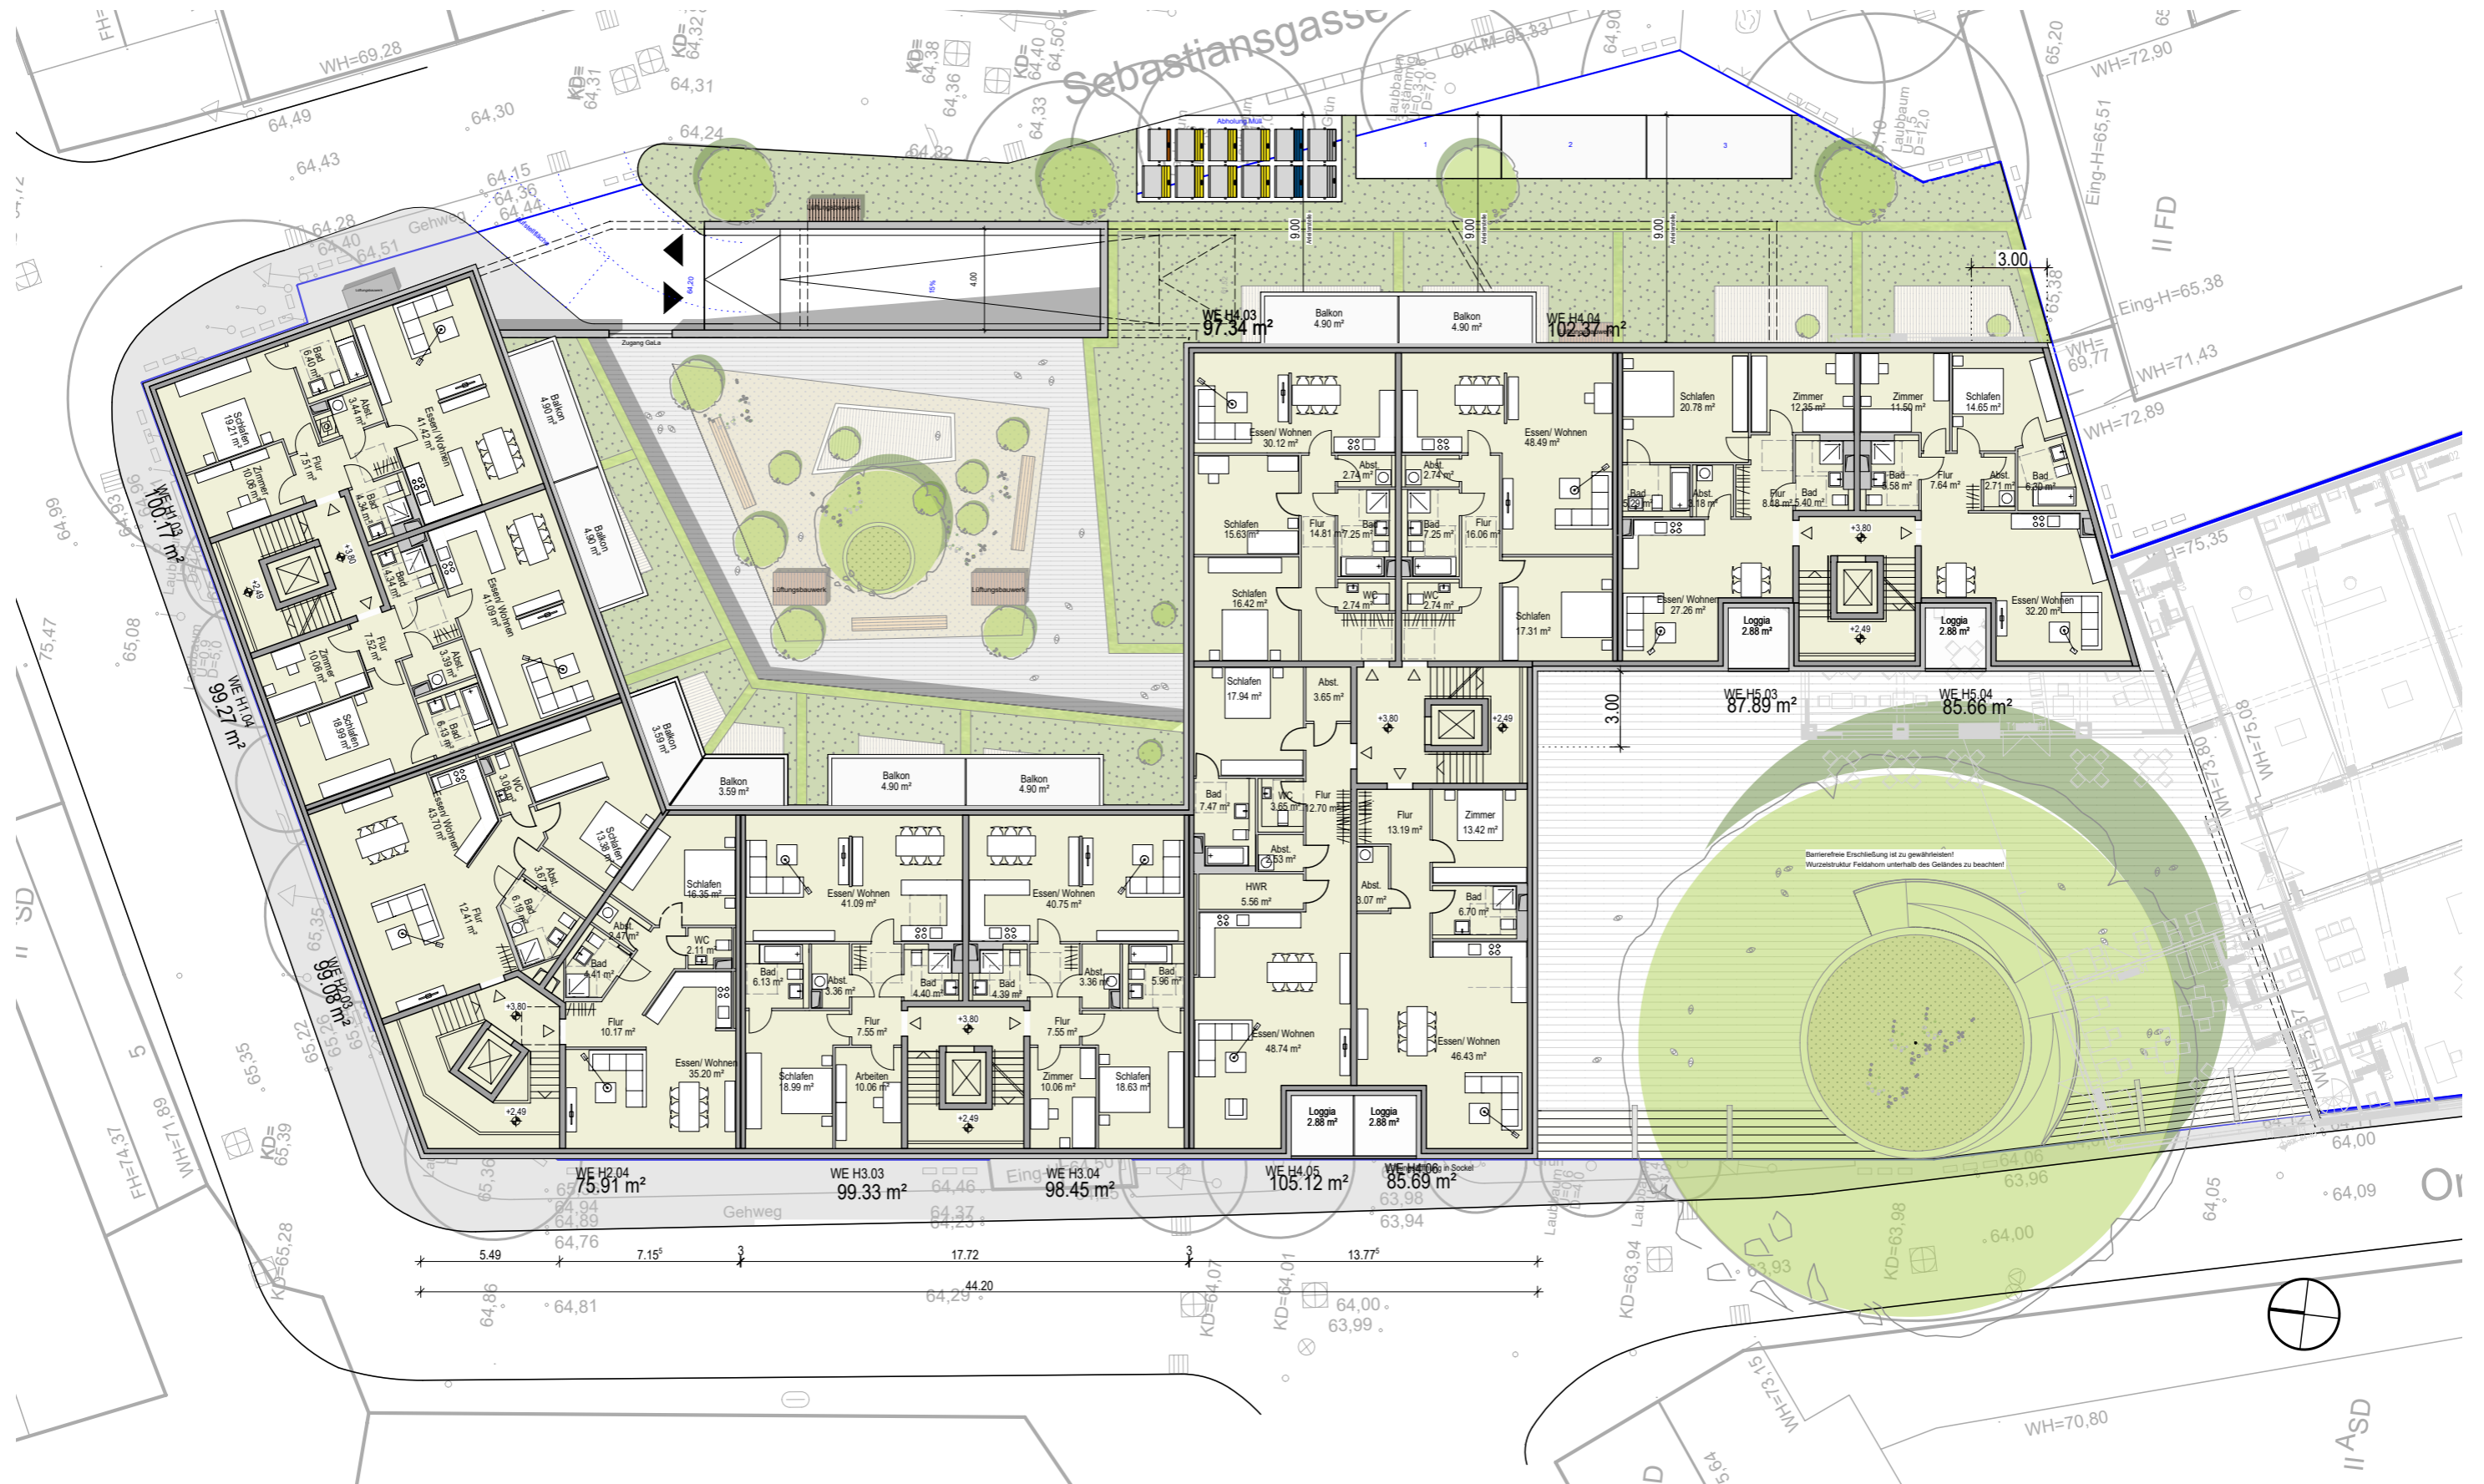

Nahquartier
Siegburg 2/2020

Markt Quartier Siegburg

Projektvorstellung

04.02.2020

Luftbildaufnahme - Grundstück

Quelle Google Maps

Dachaufsichtsschema

Grundriss EG

Grundriss 1. / 2.OG

Grundriss UG

Ansichten

Ansicht Nord

Ansicht West

Nachkonzept
Siegburg 2/2020

Vielen Dank für Ihre Aufmerksamkeit!

Markt Quartier Siegburg