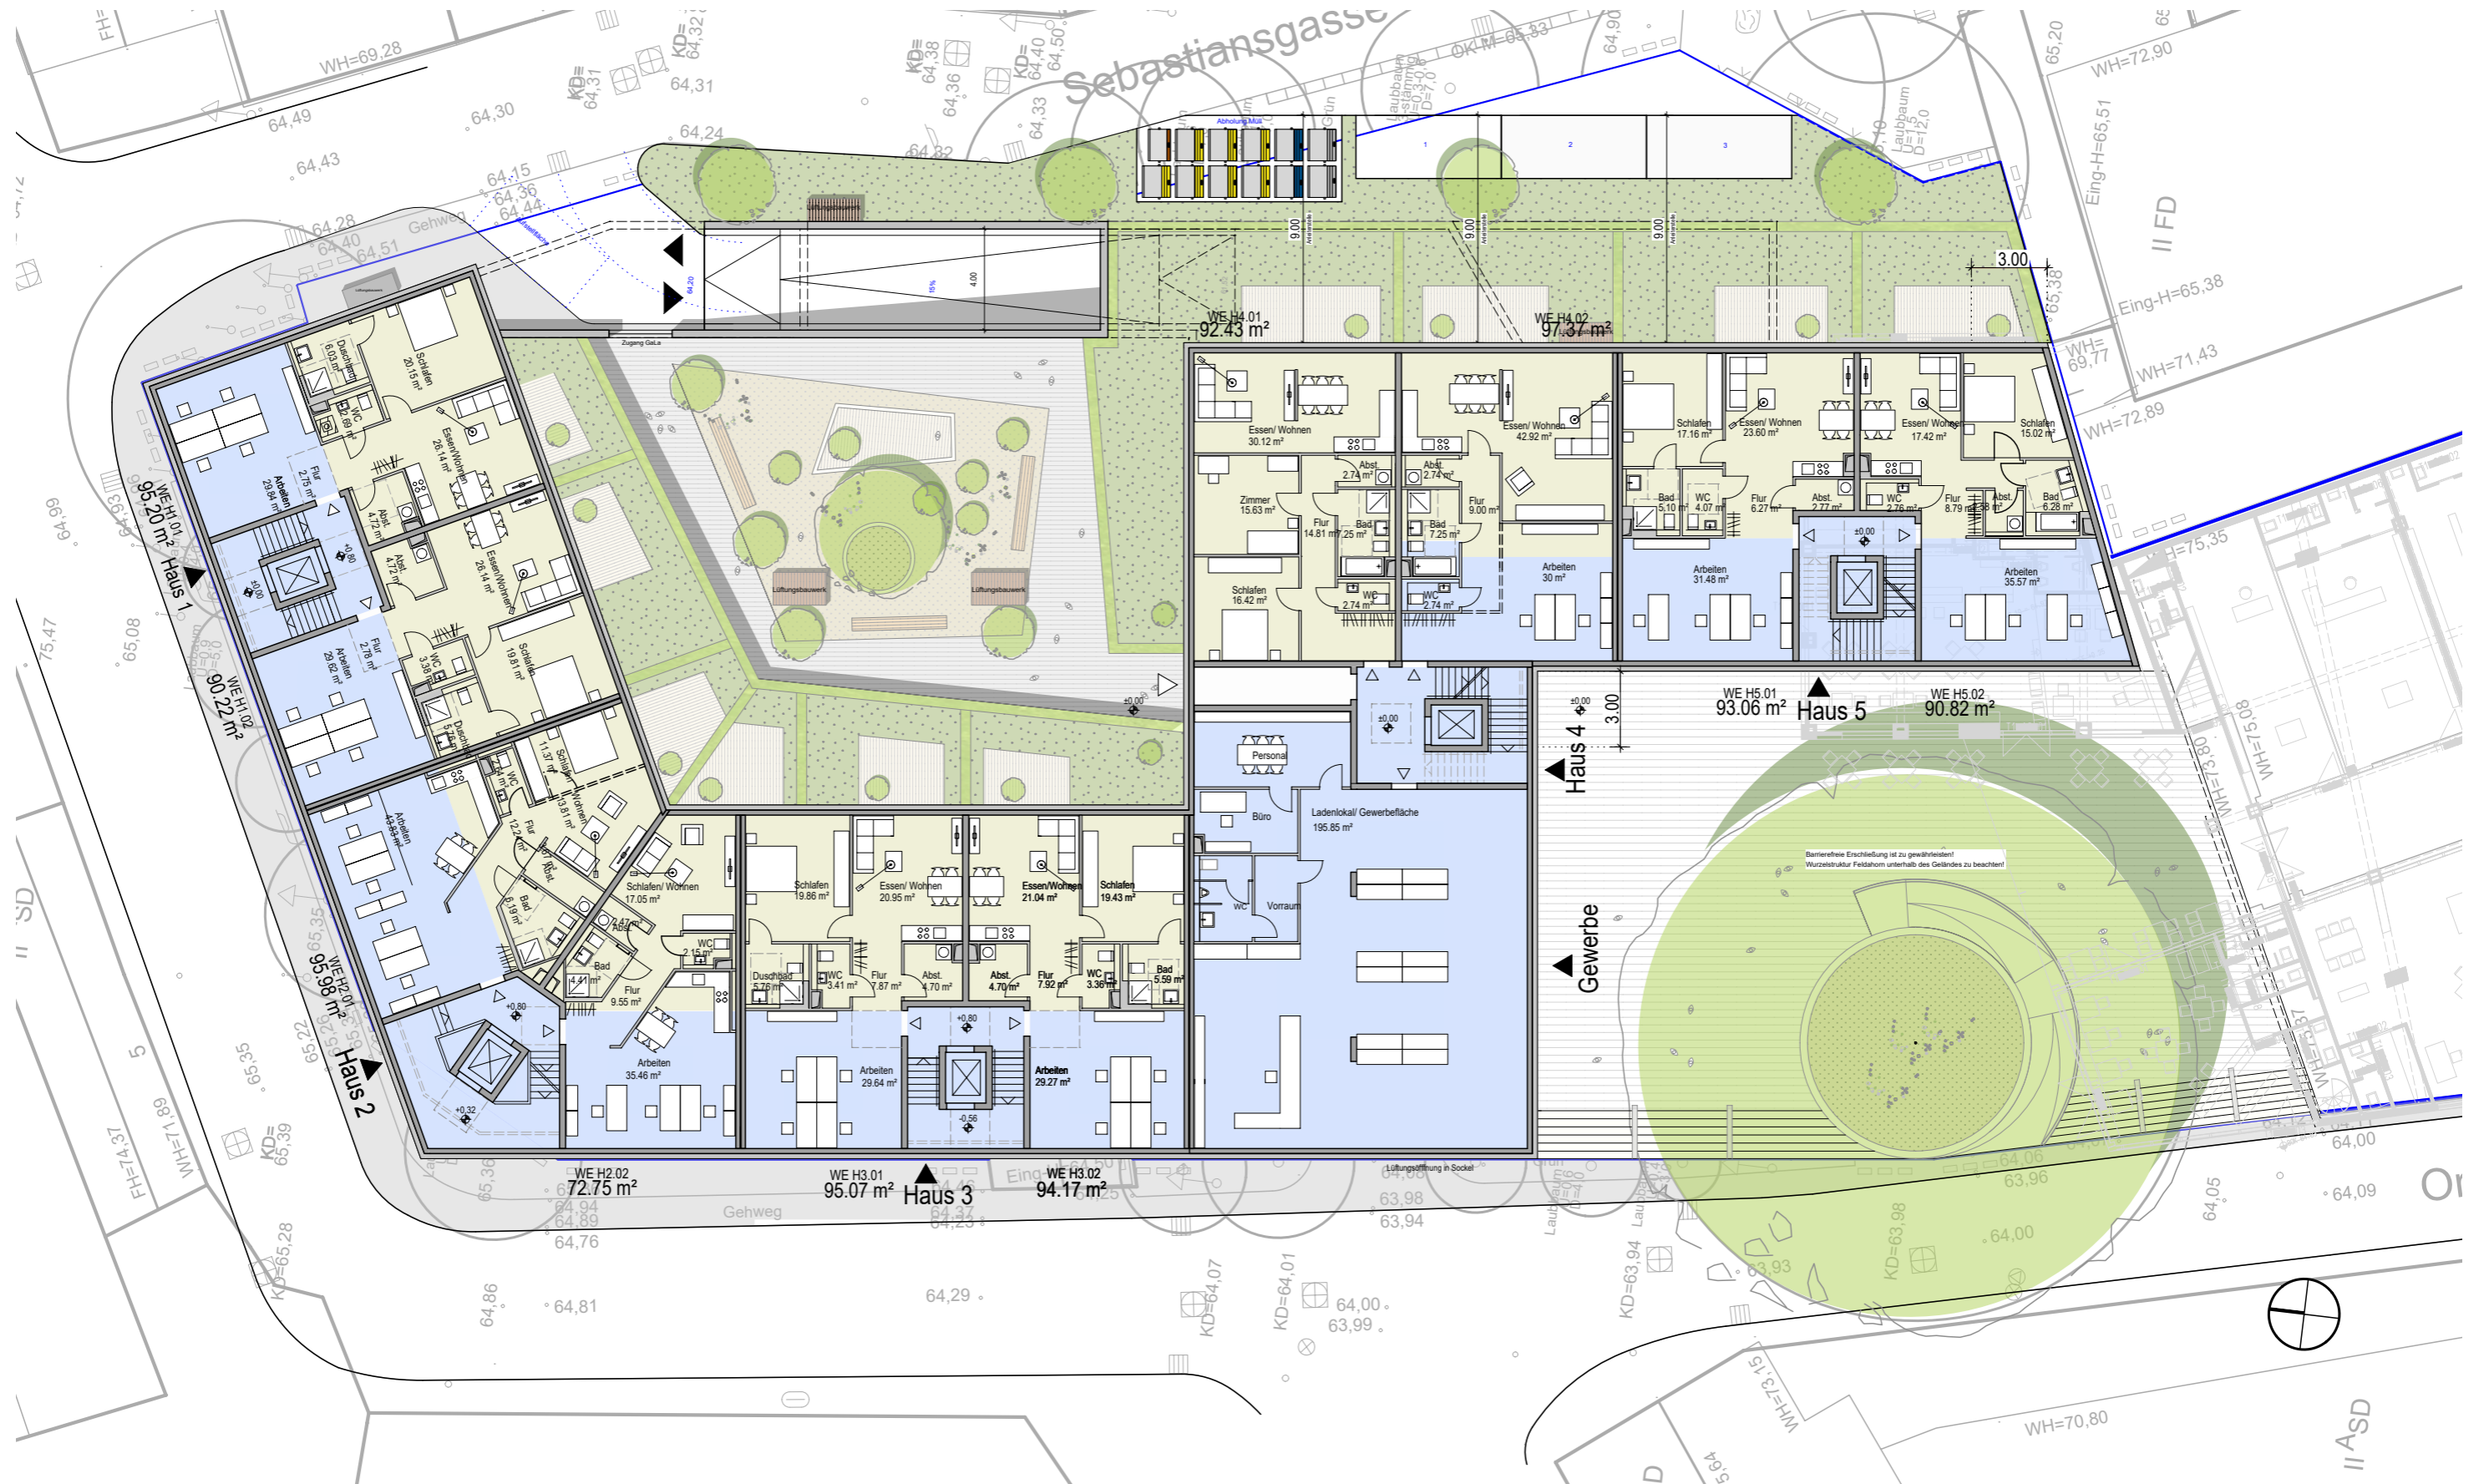

Nahquartier
Siegburg 2/2020

Markt Quartier Siegburg

Projektvorstellung

04.02.2020

Luftbildaufnahme - Grundstück

Quelle Google Maps

Dachaufsichtsschema

Grundriss EG

Grundriss 1. / 2.OG

Grundriss UG

Ansichten

Ansicht Nord

Ansicht West

Nachkonzept
Siegburg 2/2020

Vielen Dank für Ihre Aufmerksamkeit!

Markt Quartier Siegburg