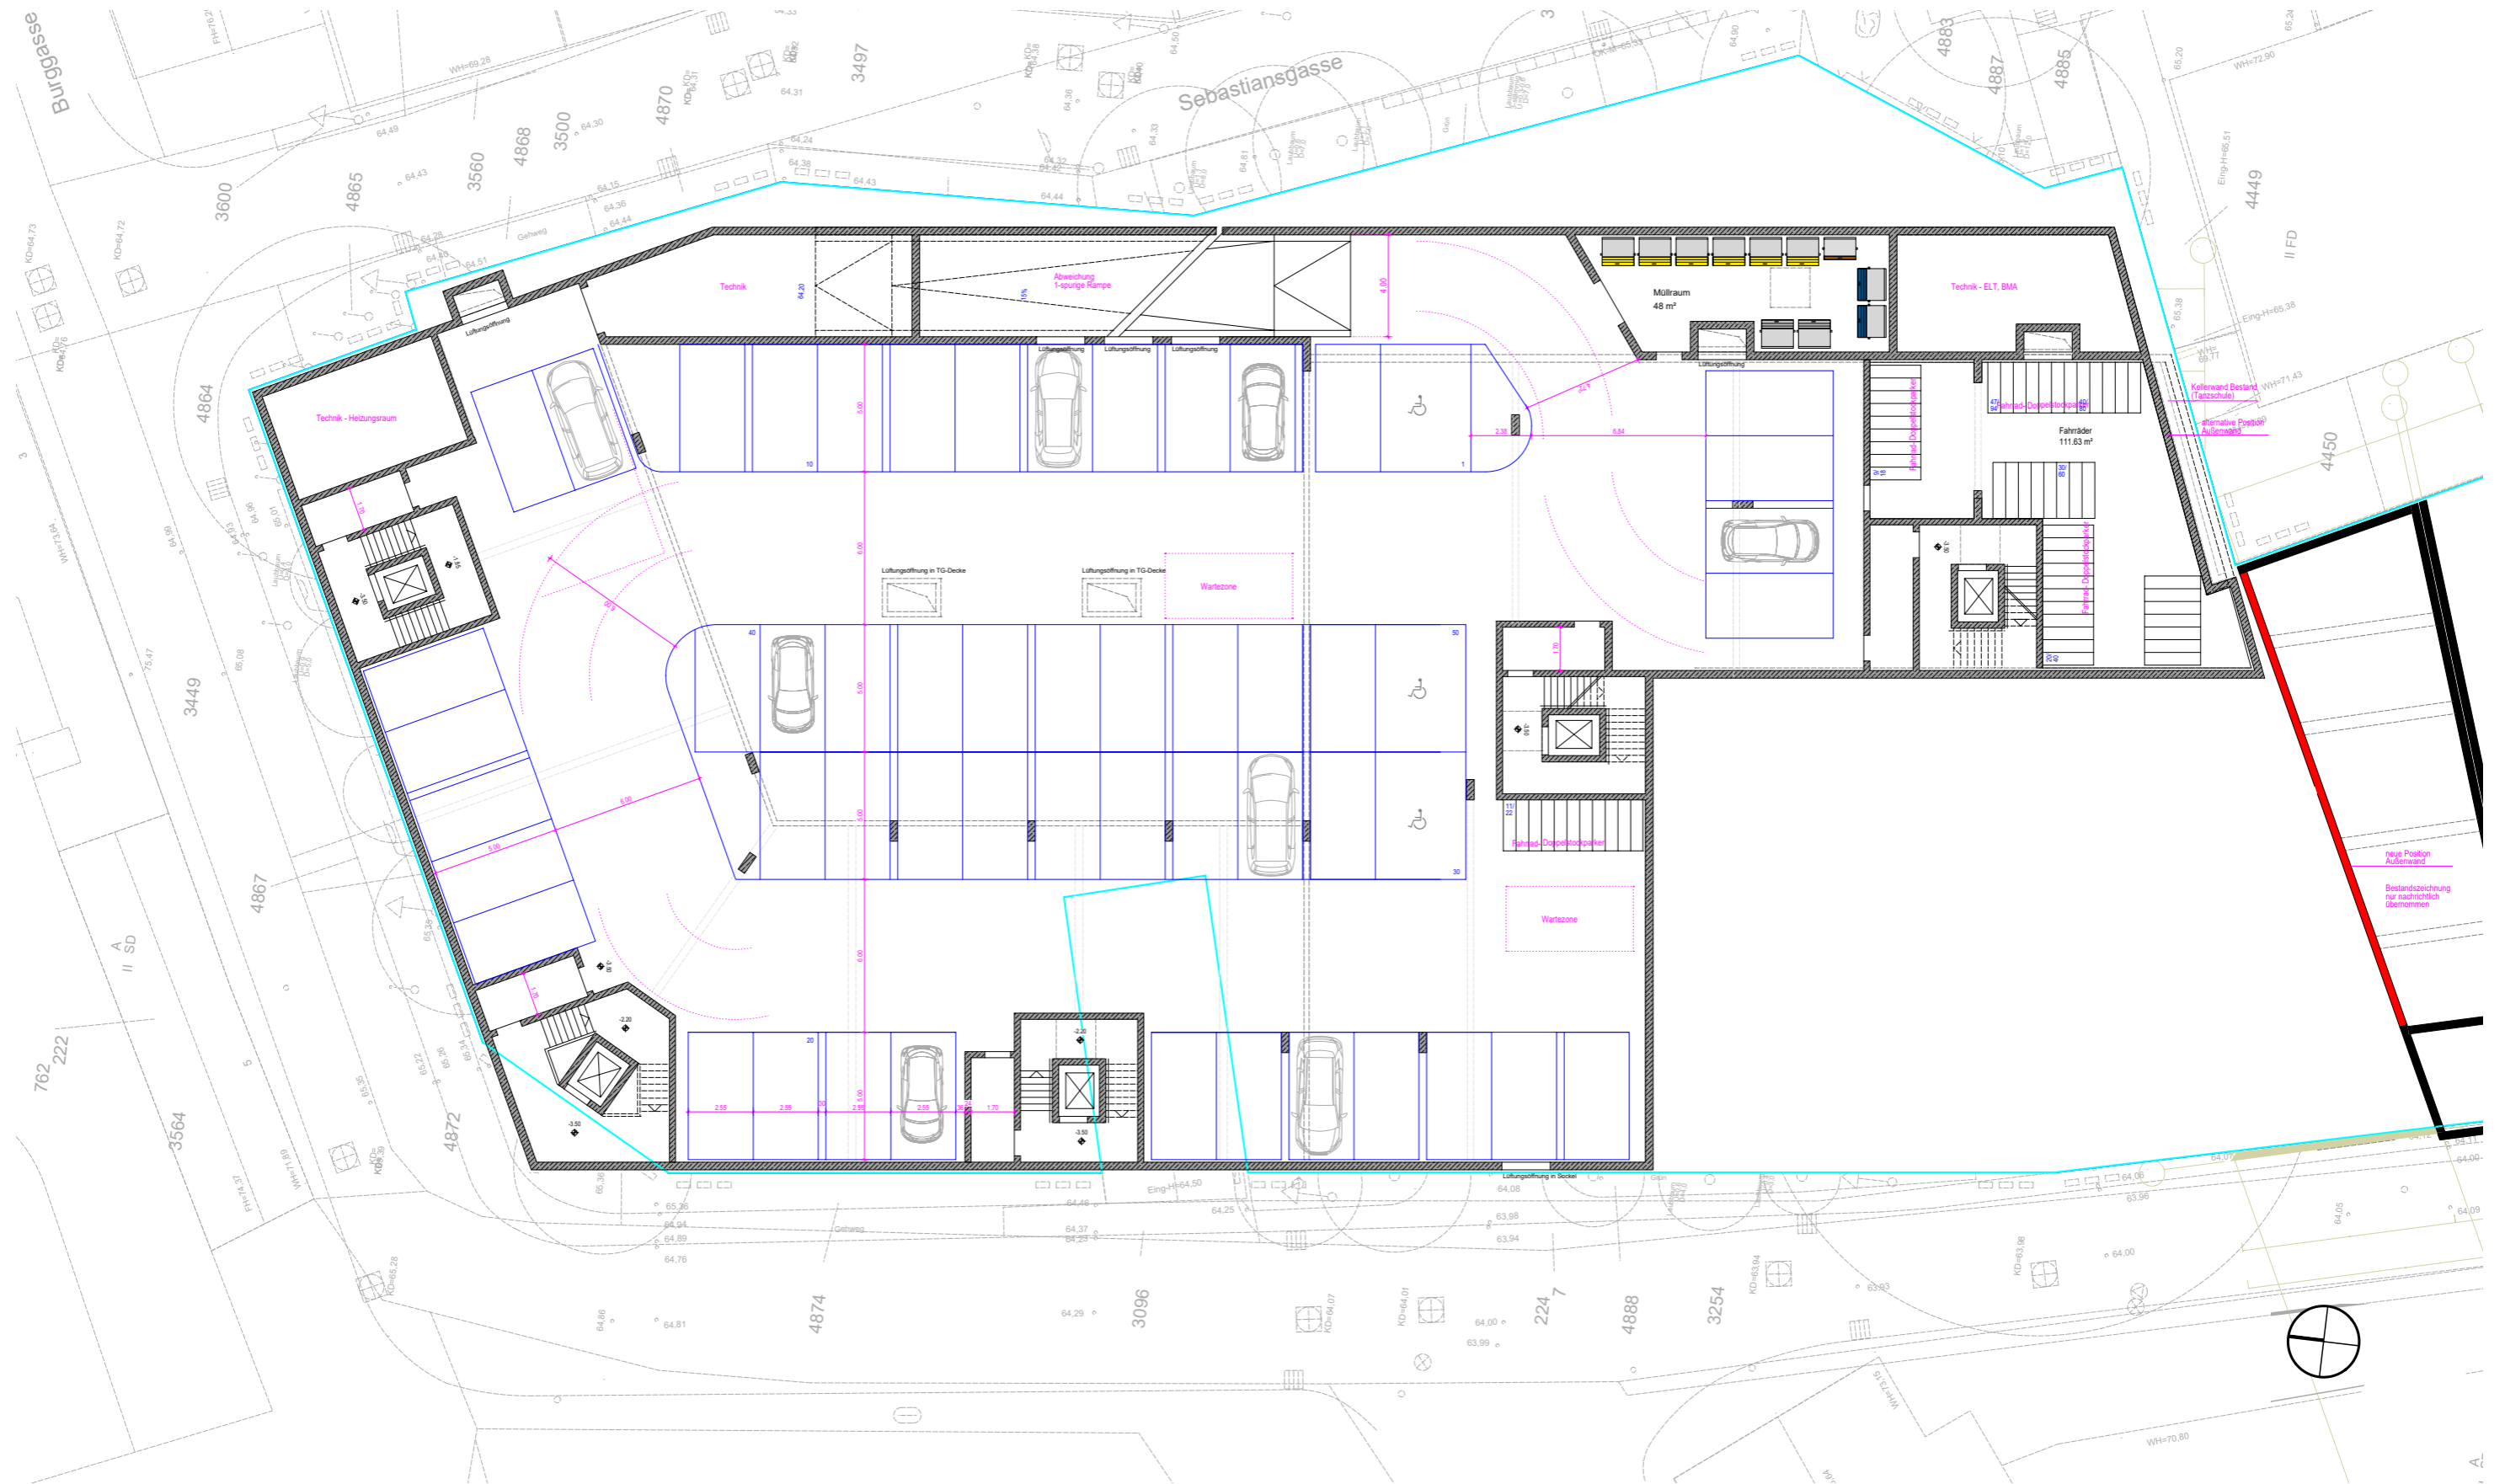

Nahquartier
Siegburg 2/2020

Markt Quartier Siegburg

Projektvorstellung

04.02.2020

Luftbildaufnahme - Grundstück

Quelle Google Maps

Dachaufsichtsschema

Grundriss EG

Grundriss 1. / 2.OG

Grundriss UG

Ansichten

Ansicht Nord

Ansicht West

Nachkonzept
Siegburg 2/2020

Vielen Dank für Ihre Aufmerksamkeit!

Markt Quartier Siegburg