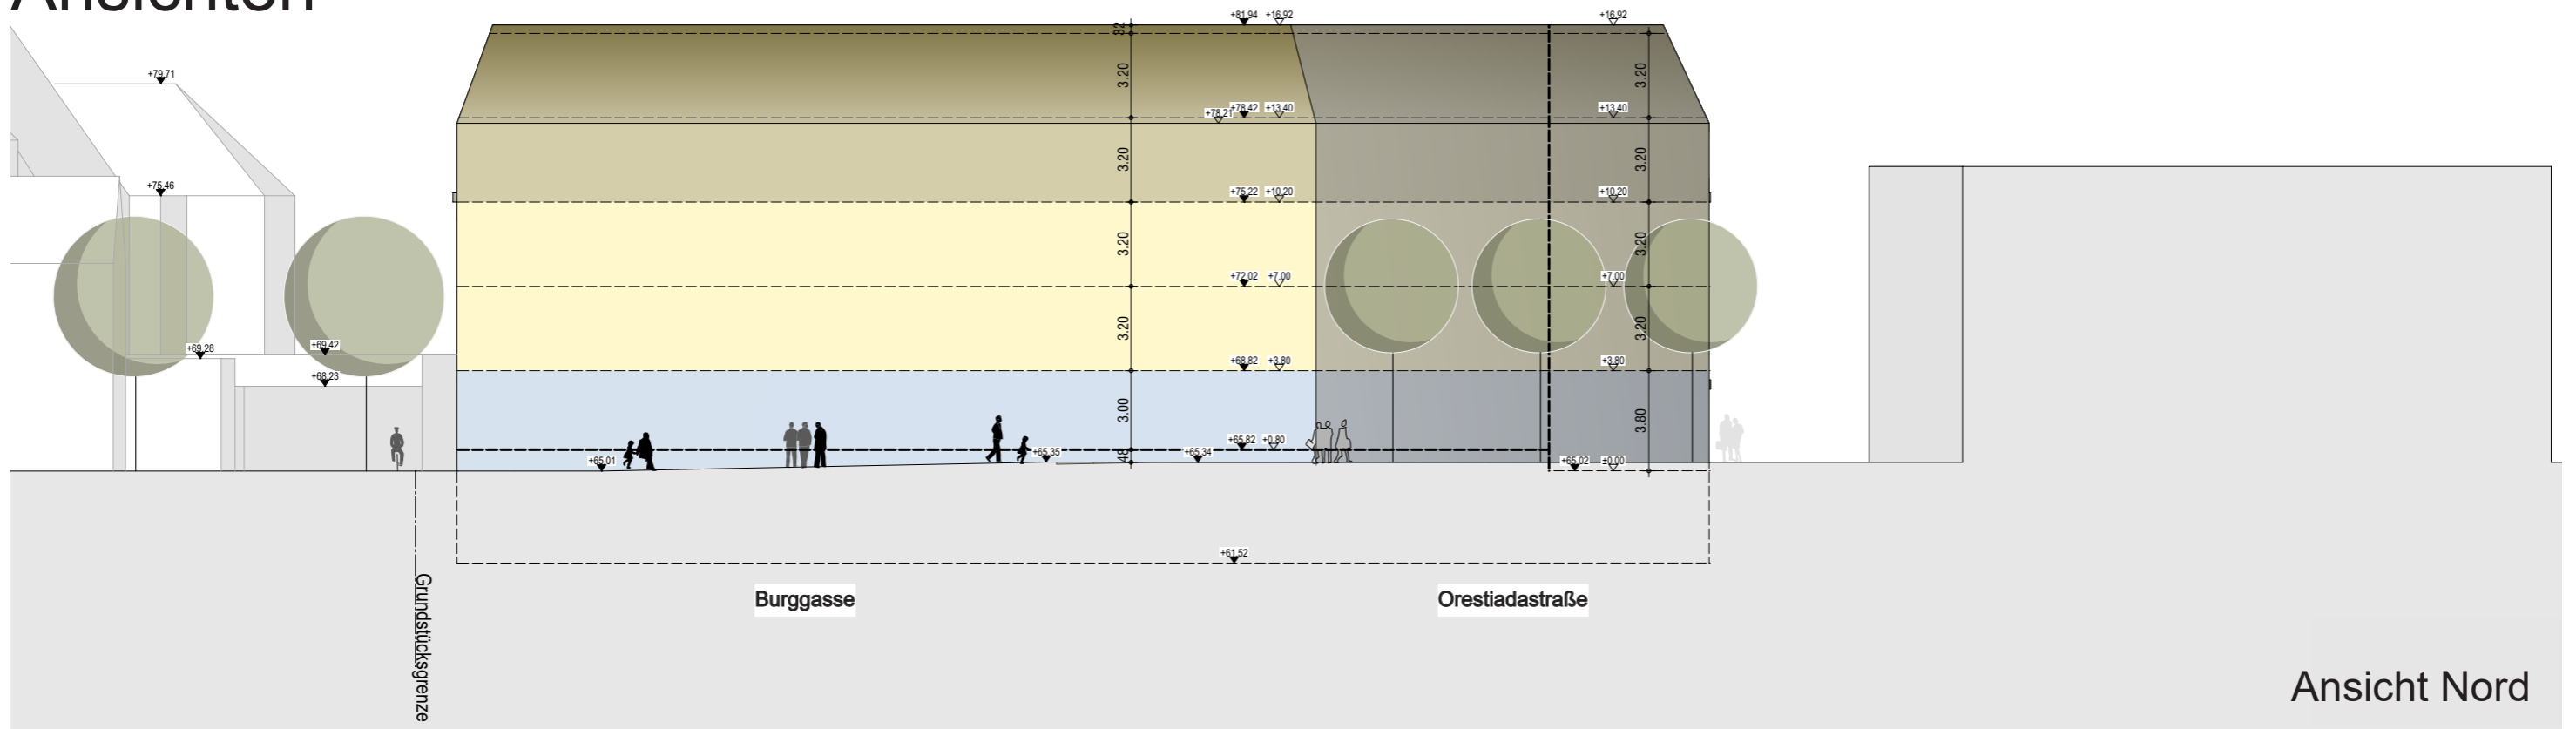

Nahquartier
Siegburg 2/2020

Markt Quartier Siegburg

Projektvorstellung

04.02.2020

Luftbildaufnahme - Grundstück

Quelle Google Maps

Dachaufsichtsschema

Grundriss EG

Grundriss 1. / 2.OG

Grundriss UG

Ansichten

Ansicht Nord

Ansicht West

Nachkonzept
Siegburg 2/2020

Vielen Dank für Ihre Aufmerksamkeit!

Markt Quartier Siegburg