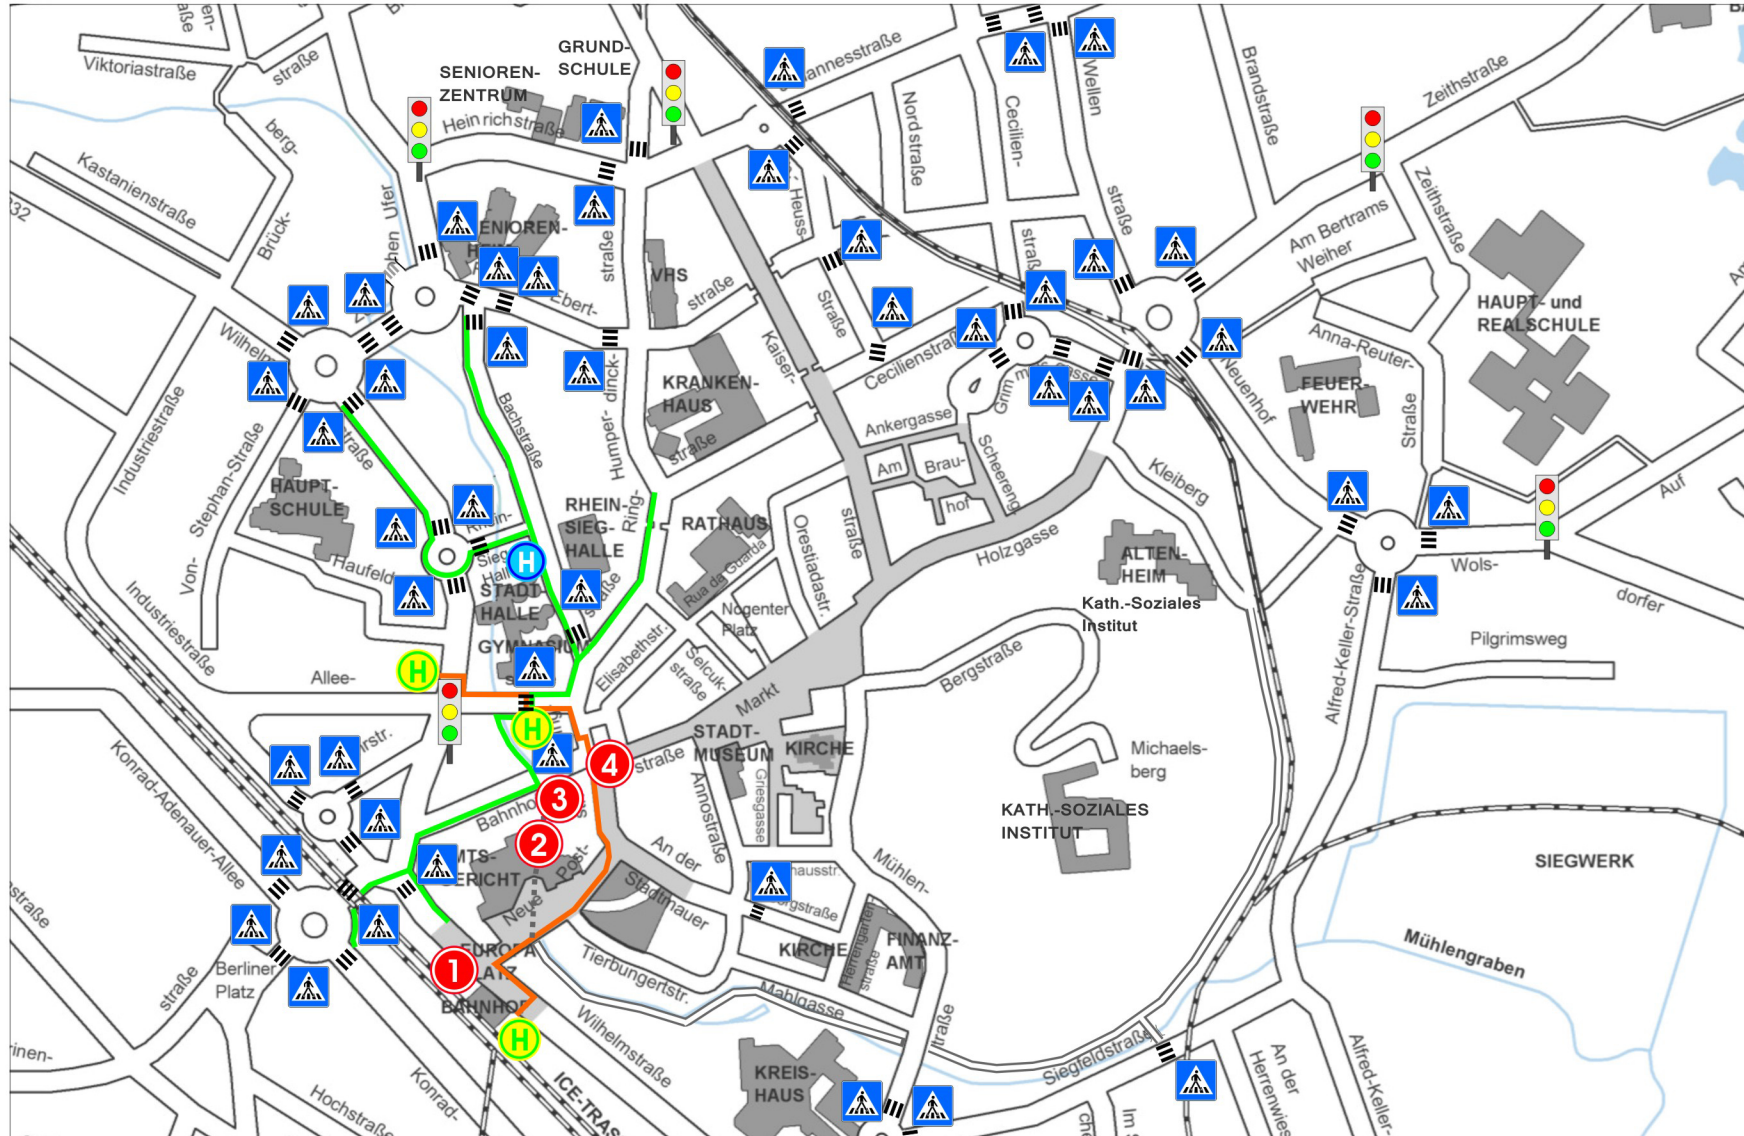

Gymnasium Alleestrasse Siegburg

Schulwegplan für Fußgänger und Radfahrer

Legende

- Empfohlener Fußweg
- Empfohlener Fahrradweg
- Zebrastrreifen
- Ampel
- 1 Nummer der Gefahrenstelle (Erläuterung im Text)
- H Bushaltestelle
- H Elternhaltemöglichkeit